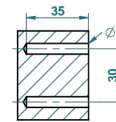

GRAND CENTRAL ONYX NOIR

U9M-517

Porte-peignoir

THG®
PARIS

60379

19/01/2017

CARACTÉRISTIQUES

- Grand Central Onyx noir
- Porte-peignoir

FINITIONS DISPONIBLES

Bronze clair - D01
Chromé - A02
Chromé mat - C02
Doré brillant - F01
Doré mat - F07
Laiton fumé naturel - A13

Nickel brillant - B01
Nickel mat - C01
Noir mat céramique - D30
Or pâle - F30
Or pâle mat - F31
Pvd blush - H62

Pvd blush mat - H60
Pvd couleur bronze brown - F33
Pvd couleur bronze brown - mat - F34
Pvd couleur doré - H52
Pvd couleur doré mat - H53
Pvd couleur laiton - H49

Pvd couleur laiton mat - H50
Pvd couleur nickel - H55
Pvd couleur nickel mat - H56
Pvd graphite - H64
Pvd graphite mat - H65
Pvd umber - H66

Pvd umber mat - H67
Vieux cuivre rouge mat - H07
Vieux nickel - H28