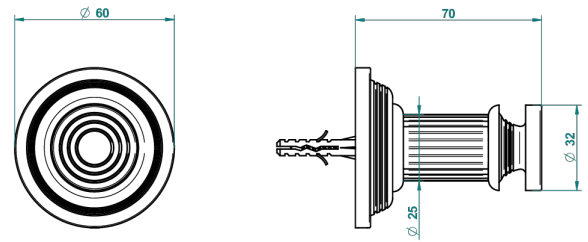

GRAND CENTRAL ONYX NOIR

U9M-517

Porte-peignoir

THG®
PARIS

60379

19/01/2017

CARACTÉRISTIQUES

- Grand Central Onyx noir
- Porte-peignoir

FINITIONS DISPONIBLES

Bronze clair - D01
Chromé - A02
Chromé mat - C02
Doré brillant - F01
Doré mat - F07
Laiton fumé naturel - A13

Nickel brillant - B01
Nickel mat - C01
Noir mat céramique - D30
Or pâle - F30
Or pâle mat - F31
Pvd blush - H62

Pvd blush mat - H60
Pvd couleur bronze brown - F33
Pvd couleur bronze brown - mat - F34
Pvd couleur doré - H52
Pvd couleur doré mat - H53
Pvd couleur laiton - H49

Pvd couleur laiton mat - H50
Pvd couleur nickel - H55
Pvd couleur nickel mat - H56
Pvd graphite - H64
Pvd graphite mat - H65
Pvd umber - H66

Pvd umber mat - H67
Vieux cuivre rouge mat - H07
Vieux nickel - H28