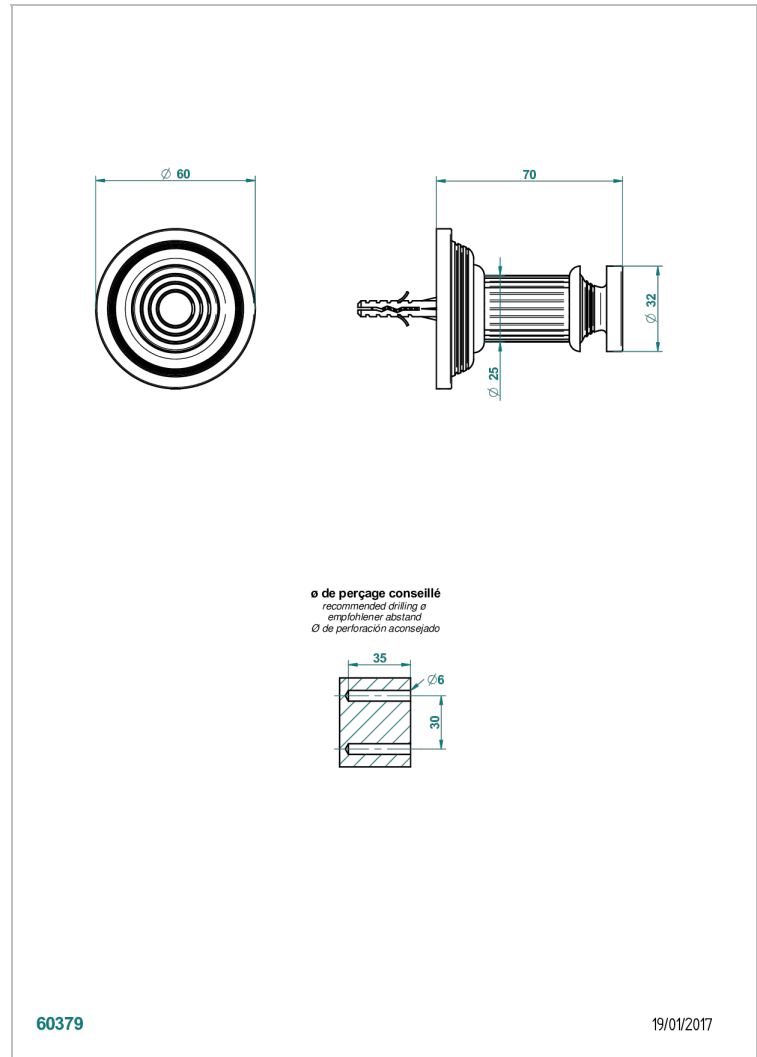

GRAND CENTRAL BLACK ONYX

U9M-517

Percha de baño

THG[®]
PARIS

CARACTERÍSTICAS

- Grand central Black Onyx
- Percha de baño

ACABADOS DISPONIBLES

Bronce claro - D01
Cerámica negra mate - D30
Cobre viejo mate - H07
Cromo - A02
Cromo mate - C02
Dorado - F01