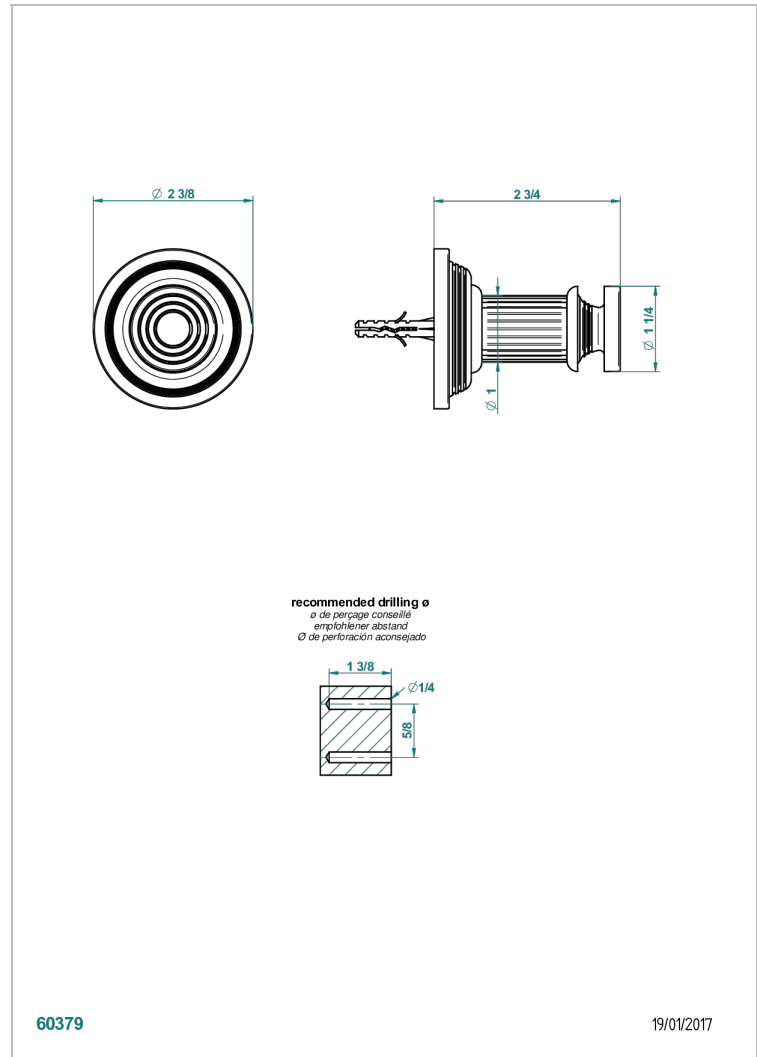

# GRAND CENTRAL BLACK ONYX

U9M-517

Percha de baño

THG<sup>®</sup>  
PARIS

60379

19/01/2017

## CARACTERÍSTICAS

- Grand central Black Onyx
- Percha de baño