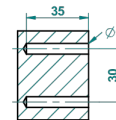

GRAND CENTRAL ONYX NOIR

U9M-517

Porte-peignoir

THG®
PARIS

60379

19/01/2017

CARACTÉRISTIQUES

- Grand Central Onyx noir
- Porte-peignoir

FINITIONS DISPONIBLES

Bronze clair - D01
Chromé - A02
Chromé mat - C02
Doré brillant - F01
Doré mat - F07
Laiton fumé naturel - A13

Nickel brillant - B01
Nickel mat - C01
Noir mat céramique - D30
Or pâle - F30
Or pâle mat - F31
Pvd blush - H62

Pvd blush mat - H60
Pvd couleur bronze brown - F33
Pvd couleur bronze brown - mat - F34
Pvd couleur doré - H52
Pvd couleur doré mat - H53
Pvd couleur laiton - H49

Pvd couleur laiton mat - H50
Pvd couleur nickel - H55
Pvd couleur nickel mat - H56
Pvd graphite - H64
Pvd graphite mat - H65
Pvd umber - H66

Pvd umber mat - H67
Vieux cuivre rouge mat - H07
Vieux nickel - H28