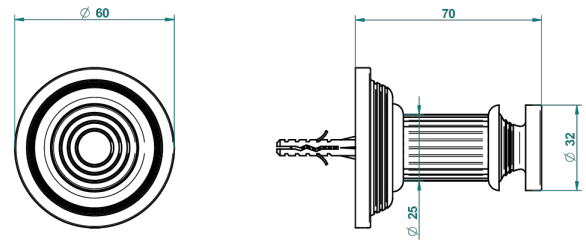

GRAND CENTRAL ONYX NOIR

U9M-517

Porte-peignoir

THG®
PARIS

60379

19/01/2017

CARACTÉRISTIQUES

- Grand Central Onyx noir
- Porte-peignoir

FINITIONS DISPONIBLES

Bronze clair - D01
Chromé - A02
Chromé mat - C02
Doré brillant - F01
Doré mat - F07
Laiton fumé naturel - A13

Nickel brillant - B01
Nickel mat - C01
Noir mat céramique - D30
Or pâle - F30
Or pâle mat - F31
Pvd blush - H62

Pvd blush mat - H60
Pvd couleur bronze brown - F33
Pvd couleur bronze brown - mat - F34
Pvd couleur doré - H52
Pvd couleur doré mat - H53
Pvd couleur laiton - H49

Pvd couleur laiton mat - H50
Pvd couleur nickel - H55
Pvd couleur nickel mat - H56
Pvd graphite - H64
Pvd graphite mat - H65
Pvd umber - H66

Pvd umber mat - H67
Vieux cuivre rouge mat - H07
Vieux nickel - H28