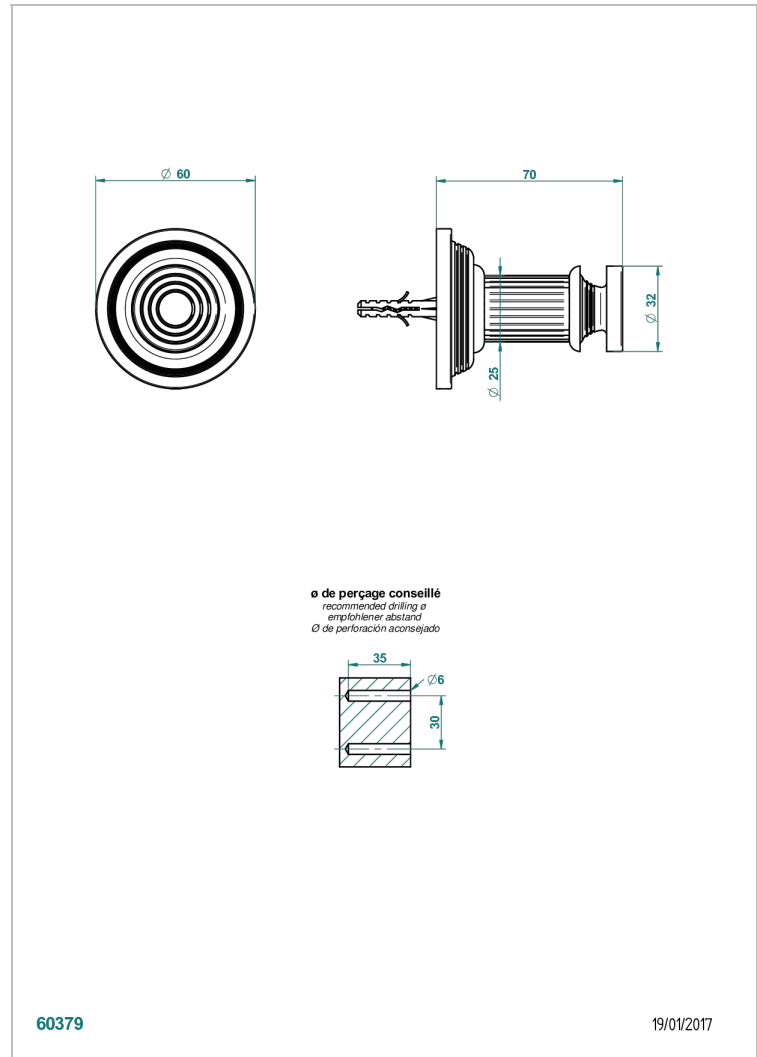

GRAND CENTRAL ONYX NOIR

U9M-517

Porte-peignoir

THG®
PARIS

60379

19/01/2017

CARACTÉRISTIQUES

- Grand Central Onyx noir
- Porte-peignoir

FINITIONS DISPONIBLES

Bronze clair - D01
Chromé - A02
Chromé mat - C02
Doré brillant - F01
Doré mat - F07
Laiton fumé naturel - A13

Nickel brillant - B01
Nickel mat - C01
Noir mat céramique - D30
Or pâle - F30
Or pâle mat - F31
Pvd blush - H62

Pvd blush mat - H60
Pvd couleur bronze brown - F33
Pvd couleur bronze brown - mat - F34
Pvd couleur doré - H52
Pvd couleur doré mat - H53
Pvd couleur laiton - H49

Pvd couleur laiton mat - H50
Pvd couleur nickel - H55
Pvd couleur nickel mat - H56
Pvd graphite - H64
Pvd graphite mat - H65
Pvd umber - H66

Pvd umber mat - H67
Vieux cuivre rouge mat - H07
Vieux nickel - H28