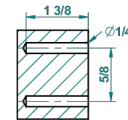

GRAND CENTRAL ONYX NOIR

U9M-517

Porte-peignoir

THG®
PARIS

60379

19/01/2017

CARACTÉRISTIQUES

- Grand Central Onyx noir
- Porte-peignoir

FINITIONS DISPONIBLES

Bronze clair - D01
Chromé - A02
Chromé mat - C02
Doré brillant - F01
Doré mat - F07
Laiton fumé naturel - A13

Nickel brillant - B01
Nickel mat - C01
Noir mat céramique - D30
Or pâle - F30
Or pâle mat - F31
Pvd blush - H62

Pvd blush mat - H60
Pvd couleur bronze brown - F33
Pvd couleur bronze brown - mat - F34
Pvd couleur doré - H52
Pvd couleur doré mat - H53
Pvd couleur laiton - H49

Pvd couleur laiton mat - H50
Pvd couleur nickel - H55
Pvd couleur nickel mat - H56
Pvd graphite - H64
Pvd graphite mat - H65
Pvd umber - H66

Pvd umber mat - H67
Vieux cuivre rouge mat - H07
Vieux nickel - H28