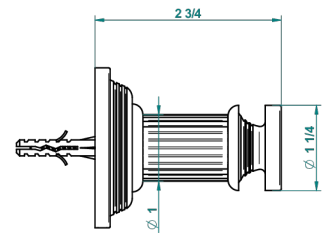

GRAND CENTRAL ONYX NOIR

U9M-517

Porte-peignoir

THG®
PARIS

60379

19/01/2017

CARACTÉRISTIQUES

- Grand Central Onyx noir
- Porte-peignoir

FINITIONS DISPONIBLES

Bronze clair - D01
Chromé - A02
Chromé mat - C02
Doré brillant - F01
Doré mat - F07
Laiton fumé naturel - A13

Nickel brillant - B01
Nickel mat - C01
Noir mat céramique - D30
Or pâle - F30
Or pâle mat - F31
Pvd blush - H62

Pvd blush mat - H60
Pvd couleur bronze brown - F33
Pvd couleur bronze brown - mat - F34
Pvd couleur doré - H52
Pvd couleur doré mat - H53
Pvd couleur laiton - H49

Pvd couleur laiton mat - H50
Pvd couleur nickel - H55
Pvd couleur nickel mat - H56
Pvd graphite - H64
Pvd graphite mat - H65
Pvd umber - H66

Pvd umber mat - H67
Vieux cuivre rouge mat - H07
Vieux nickel - H28