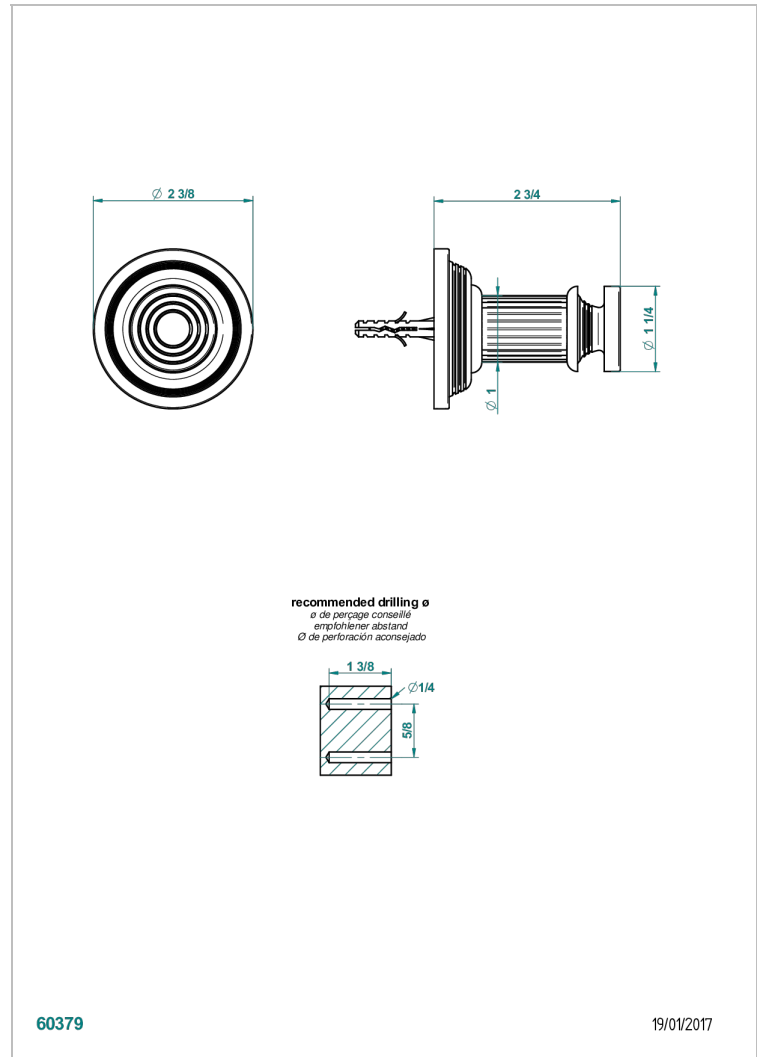

GRAND CENTRAL BLACK ONYX

U9M-517

Percha de baño

THG[®]
PARIS

60379

19/01/2017

CARACTERÍSTICAS

- Grand central Black Onyx
- Percha de baño