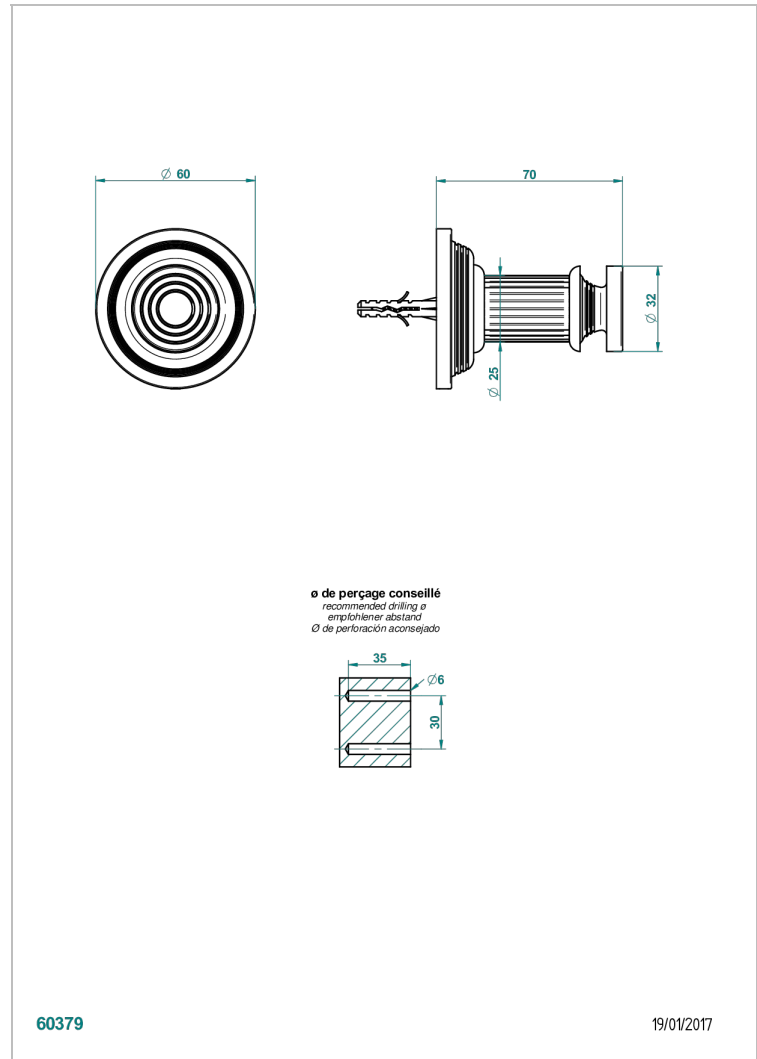

GRAND CENTRAL ONYX NOIR

U9M-517

Porte-peignoir

THG[®]
PARIS

CARACTÉRISTIQUES

- Grand Central Onyx noir
- Porte-peignoir

FINITIONS DISPONIBLES

Bronze clair - D01
Chromé - A02
Chromé mat - C02
Doré brillant - F01
Doré mat - F07
Laiton fumé naturel - A13

Nickel brillant - B01
Nickel mat - C01
Noir mat céramique - D30
Or pâle - F30
Or pâle mat - F31
Pvd blush - H62

Pvd blush mat - H60
Pvd couleur bronze brown - F33
Pvd couleur bronze brown - mat - F34
Pvd couleur doré - H52
Pvd couleur doré mat - H53
Pvd couleur laiton - H49