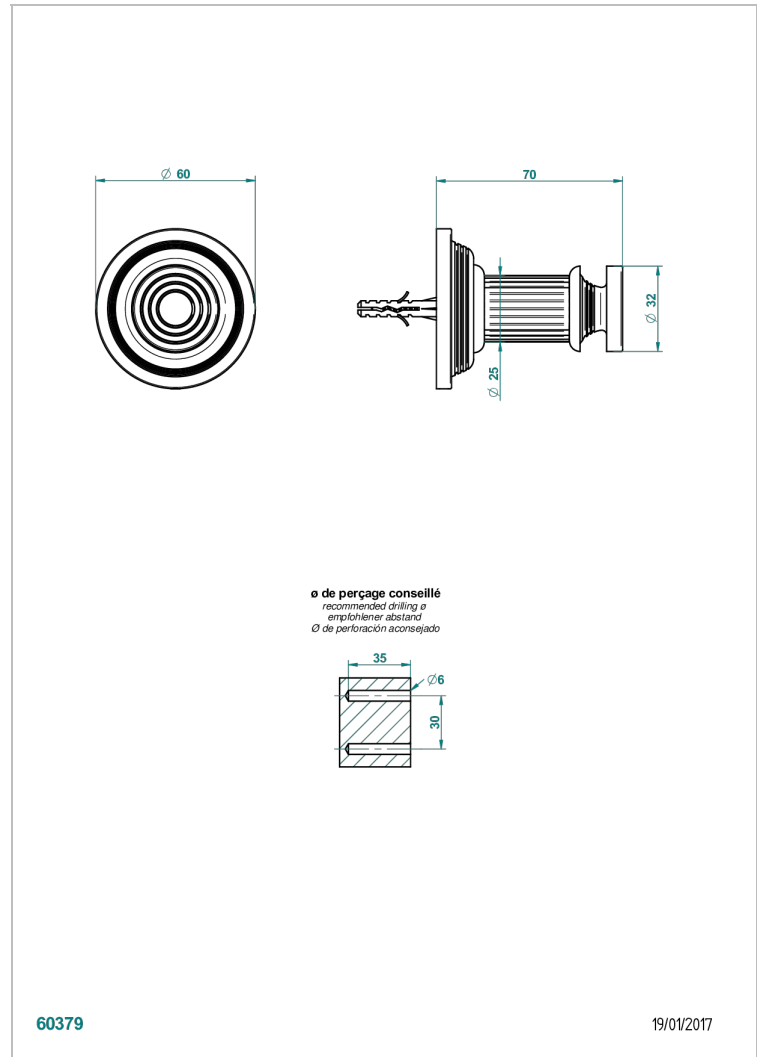

# GRAND CENTRAL BLACK ONYX

U9M-517

Percha de baño

THG<sup>®</sup>  
PARIS

60379

19/01/2017

## CARACTERÍSTICAS

- Grand central Black Onyx
- Percha de baño