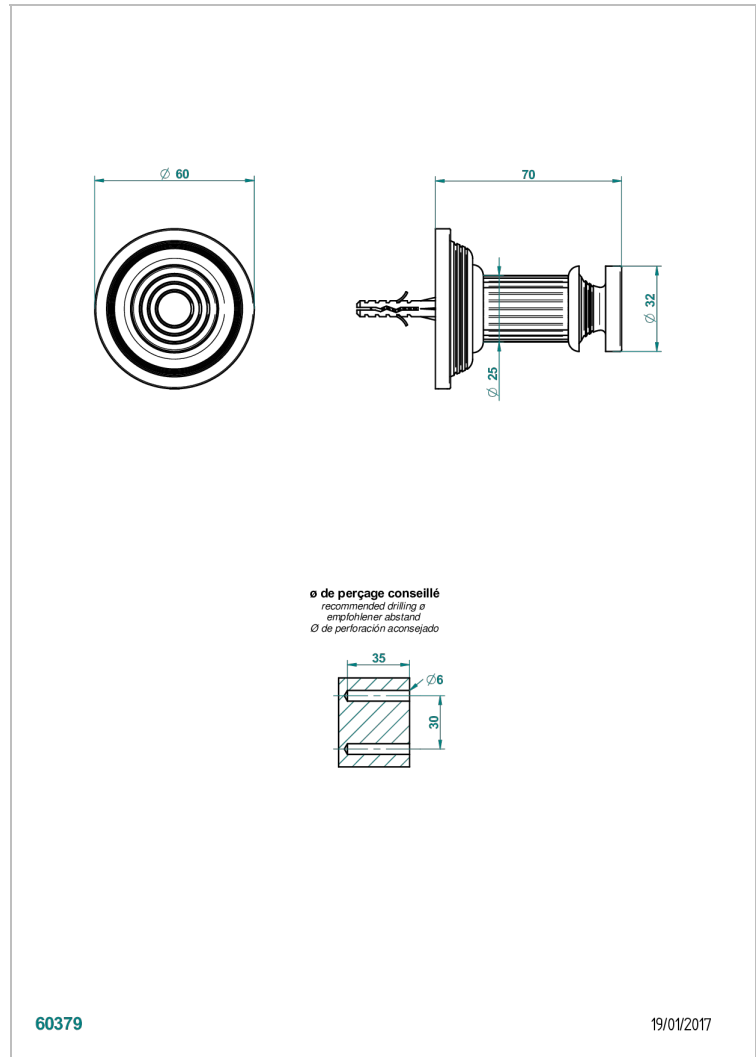

GRAND CENTRAL METAL A MANETTES

U9L-517

Porte-peignoir

THG[®]
PARIS

60379

19/01/2017

CARACTÉRISTIQUES

- Grand Central Métal à manettes
- Porte-peignoir

FINITIONS DISPONIBLES

Bronze clair - D01
Chromé - A02
Chromé insert doré - GA1
Chromé mat - C02
Doré brillant - F01
Doré mat - F07

Laiton fumé naturel - A13
Nickel brillant - B01
Nickel mat - C01
Noir mat céramique - D30
Or pâle - F30
Or pâle mat - F31