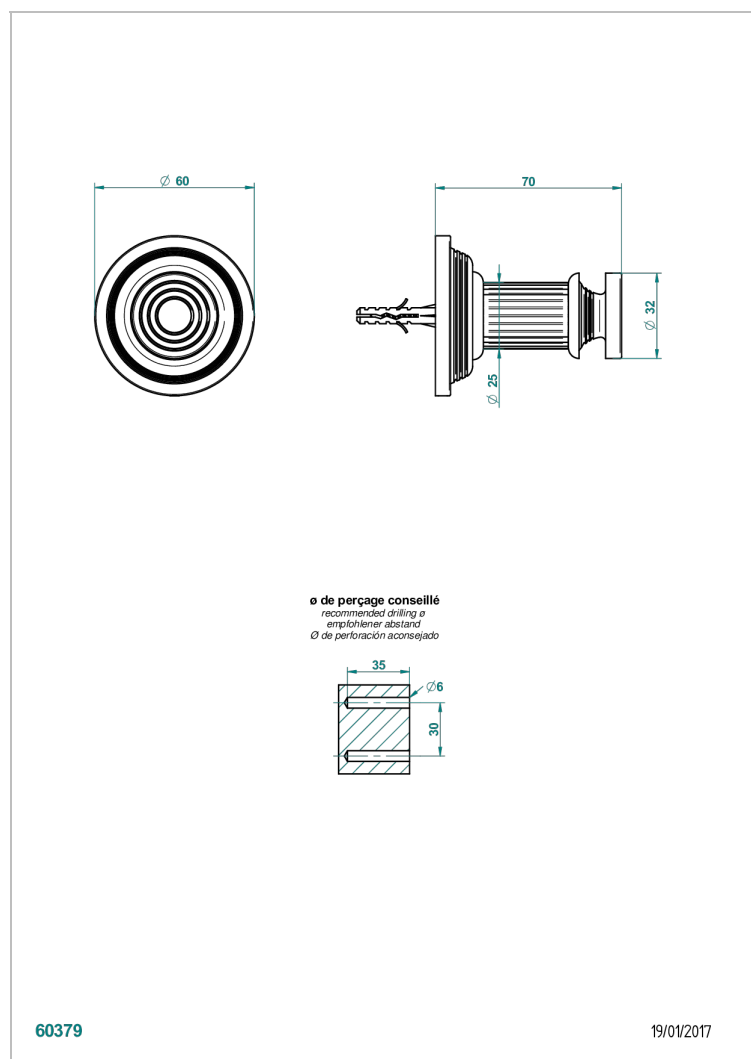

GRAND CENTRAL METAL WITH LEVER

U9L-517

Percha de baño

THG[®]
PARIS

CARACTERÍSTICAS

- Grand central Metal with lever
- Percha de baño

ACABADOS DISPONIBLES

Bronce claro - D01
Cerámica negra mate - D30
Cobre viejo mate - H07
Cromo - A02
Cromo mate - C02
Dorado - F01