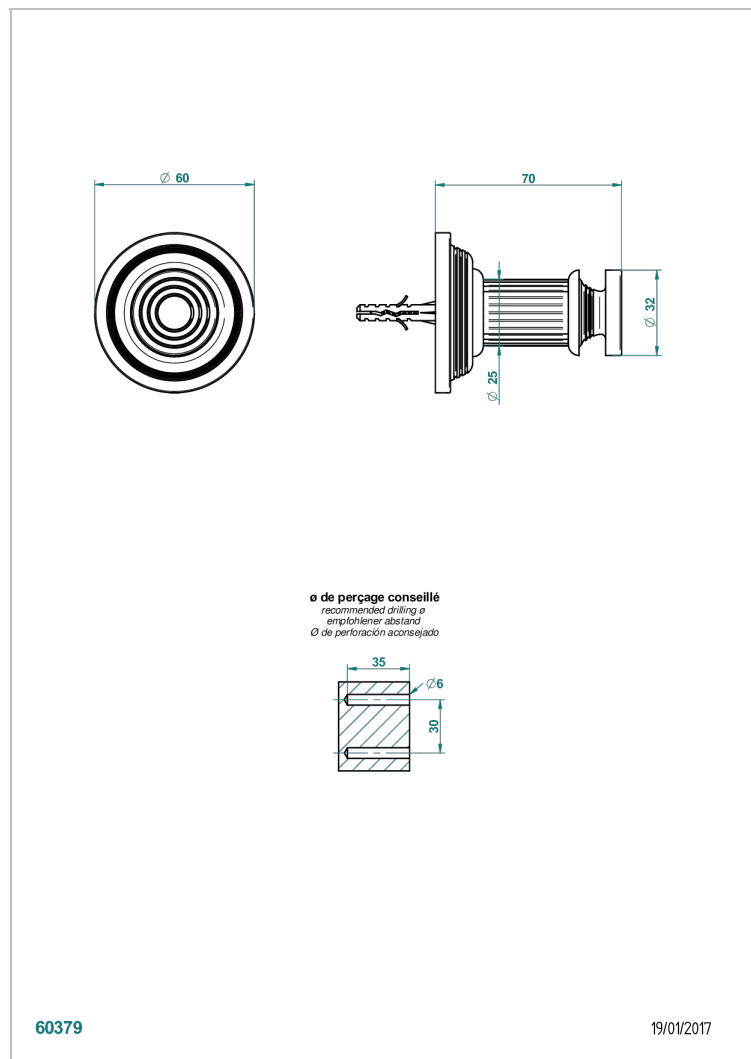

GRAND CENTRAL METAL A MANETTES

U9L-517

Porte-peignoir

THG[®]
PARIS

CARACTÉRISTIQUES

- Grand Central Métal à manettes
- Porte-peignoir

FINITIONS DISPONIBLES

Bronze clair - D01
Chromé - A02
Chromé insert doré - GA1
Chromé mat - C02
Doré brillant - F01
Doré mat - F07

Laiton fumé naturel - A13
Nickel brillant - B01
Nickel mat - C01
Noir mat céramique - D30
Or pâle - F30
Or pâle mat - F31

Pvd blush - H62
Pvd blush mat - H60
Pvd couleur bronze brown - F33
Pvd couleur bronze brown - mat - F34
Pvd couleur doré - H52
Pvd couleur doré mat - H53