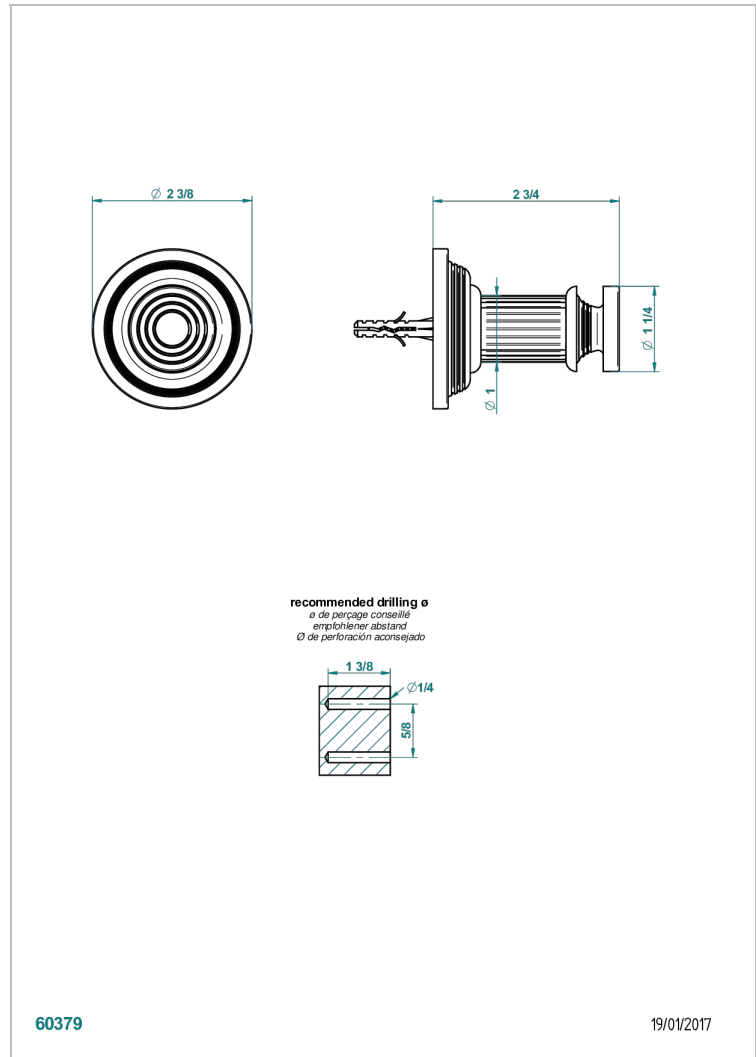

GRAND CENTRAL METAL WITH LEVER

U9L-517

Percha de baño

THG[®]
PARIS

60379

19/01/2017

CARACTERÍSTICAS

- Grand central Metal with lever
- Percha de baño

Níquel viejo - H28
Polished chrome with gold inlay - GA1
Pvd blush - H62
Pvd blush mate - H60
Pvd color latón - H49
Pvd color latón mate - H50

Pvd color níquel - H55
Pvd color níquel mate - H56
Pvd color oro - H52
Pvd color oro mate - H53
Pvd grafito - H64
Pvd grafito mate - H65