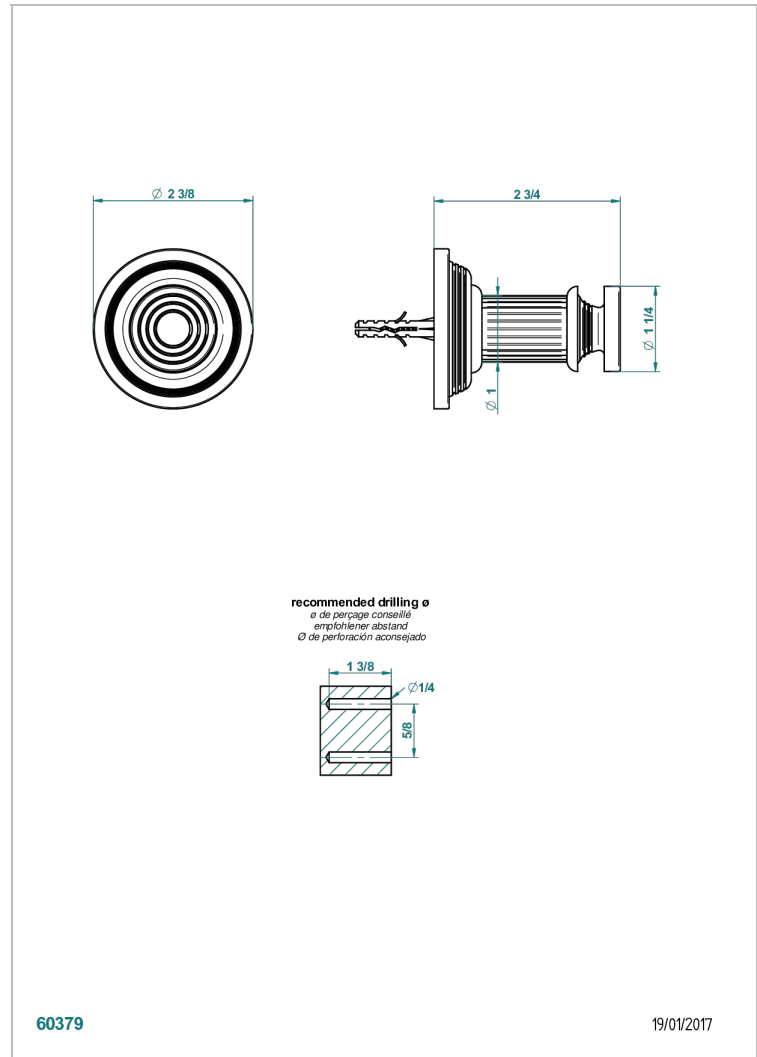

# GRAND CENTRAL METAL A MANETTES

U9L-517

Porte-peignoir

THG<sup>®</sup>  
PARIS

60379

19/01/2017

## CARACTÉRISTIQUES

- Grand Central Métal à manettes
- Porte-peignoir