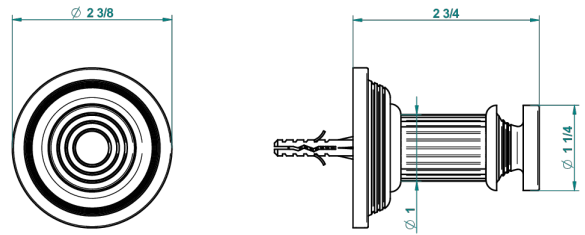

GRAND CENTRAL METAL WITH LEVER

U9L-517

Percha de baño

THG®
PARIS

60379

19/01/2017

CARACTERÍSTICAS

- Grand central Metal with lever
- Percha de baño

ACABADOS DISPONIBLES

Bronce claro - D01
Cerámica negra mate - D30
Cobre viejo mate - H07
Cromo - A02
Cromo mate - C02
Dorado - F01

Dorado mate - F07
Dorado pálido - F30
Dorado pálido mate (sin barniz) - F31
Natural smoked Brass - A13
Níquel - B01
Níquel mate - C01

Níquel viejo - H28
Polished chrome with gold inlay - GA1
Pvd blush - H62
Pvd blush mate - H60
Pvd color latón - H49
Pvd color latón mate - H50

Pvd color níquel - H55
Pvd color níquel mate - H56
Pvd color oro - H52
Pvd color oro mate - H53
Pvd grafito - H64
Pvd grafito mate - H65

Pvd marrón bronce - F33
Pvd marrón bronce mate - F34
Pvd umber - H66
Pvd umber mate - H67