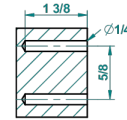

GRAND CENTRAL METAL WITH LEVER

U9L-517

Percha de baño

THG®
PARIS

60379

19/01/2017

CARACTERÍSTICAS

- Grand central Metal with lever
- Percha de baño

ACABADOS DISPONIBLES

Bronce claro - D01
Cerámica negra mate - D30
Cobre viejo mate - H07
Cromo - A02
Cromo mate - C02
Dorado - F01

Dorado mate - F07
Dorado pálido - F30
Dorado pálido mate (sin barniz) - F31
Natural smoked Brass - A13
Níquel - B01
Níquel mate - C01

Níquel viejo - H28
Polished chrome with gold inlay - GA1
Pvd blush - H62
Pvd blush mate - H60
Pvd color latón - H49
Pvd color latón mate - H50

Pvd color níquel - H55
Pvd color níquel mate - H56
Pvd color oro - H52
Pvd color oro mate - H53
Pvd grafito - H64
Pvd grafito mate - H65

Pvd marrón bronce - F33
Pvd marrón bronce mate - F34
Pvd umber - H66
Pvd umber mate - H67