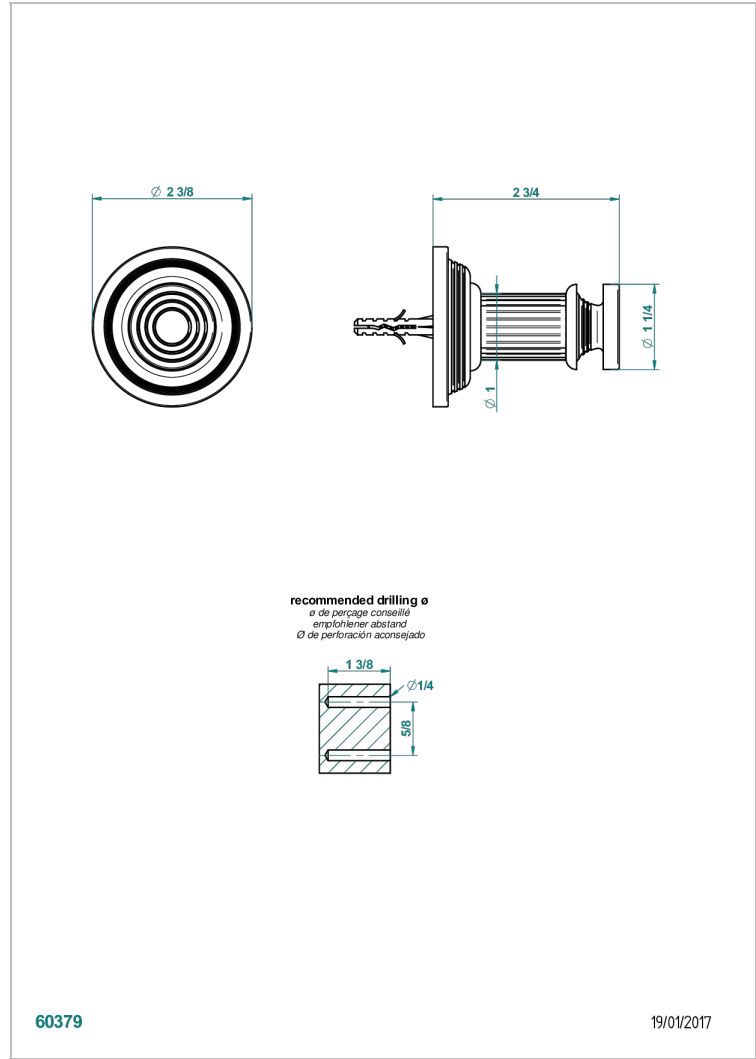

GRAND CENTRAL METAL WITH LEVER

U9L-517

浴衣钩

THG[®]
PARIS

60379

19/01/2017

特色

- Grand central Metal with lever
- 浴衣钩

PVD棕铜 - F33
 PVD金色 - H52
 PVD镍 - H55
 Polished chrome with gold inlay - GA1
 Umber PVD - H66
 哑光复古铜 - H07

哑光浅金 - F31
 哑光金 - F07
 哑光铬 - C02
 哑光镍 - C01
 复古镍 - H28
 抛光金 (24K金) - F01

抛光铬 - A02
 抛光镍 - B01
 浅金 - F30
 漆面铜 - D01