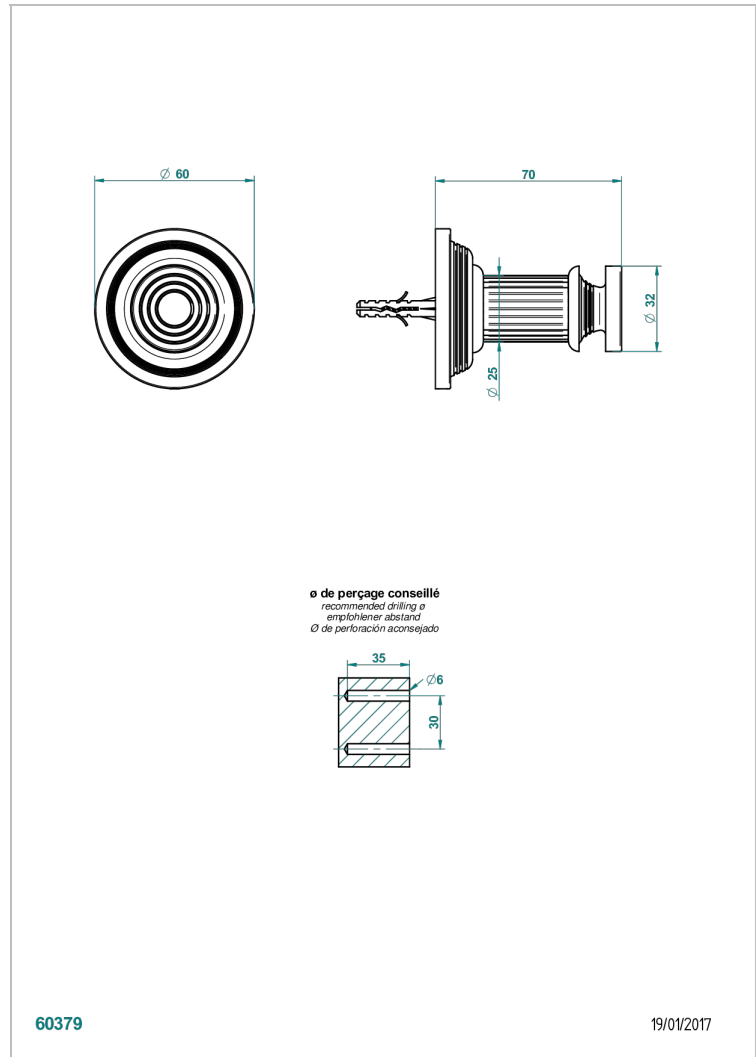

GRAND CENTRAL METAL

U9K-517

Percha de baño

THG[®]
PARIS

CARACTERÍSTICAS

- Grand central Metal
- Percha de baño

ACABADOS DISPONIBLES

Bronce claro - D01
Cerámica negra mate - D30
Cobre viejo mate - H07
Cromo - A02
Cromo mate - C02
Dorado - F01