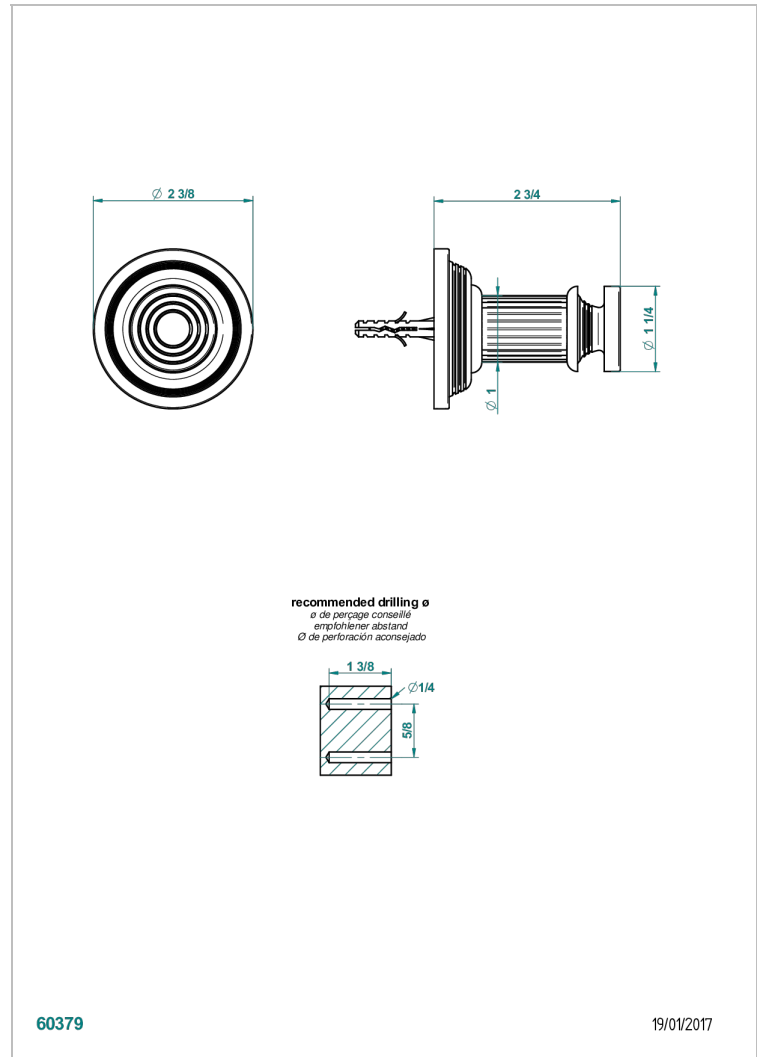

GRAND CENTRAL METAL

U9K-517

Percha de baño

THG[®]
PARIS

60379

19/01/2017

CARACTERÍSTICAS

- Grand central Metal
- Percha de baño

Níquel viejo - H28
Polished chrome with gold inlay - GA1
Pvd blush - H62
Pvd blush mate - H60
Pvd color latón - H49
Pvd color latón mate - H50

Pvd color níquel - H55
Pvd color níquel mate - H56
Pvd color oro - H52
Pvd color oro mate - H53
Pvd grafito - H64
Pvd grafito mate - H65