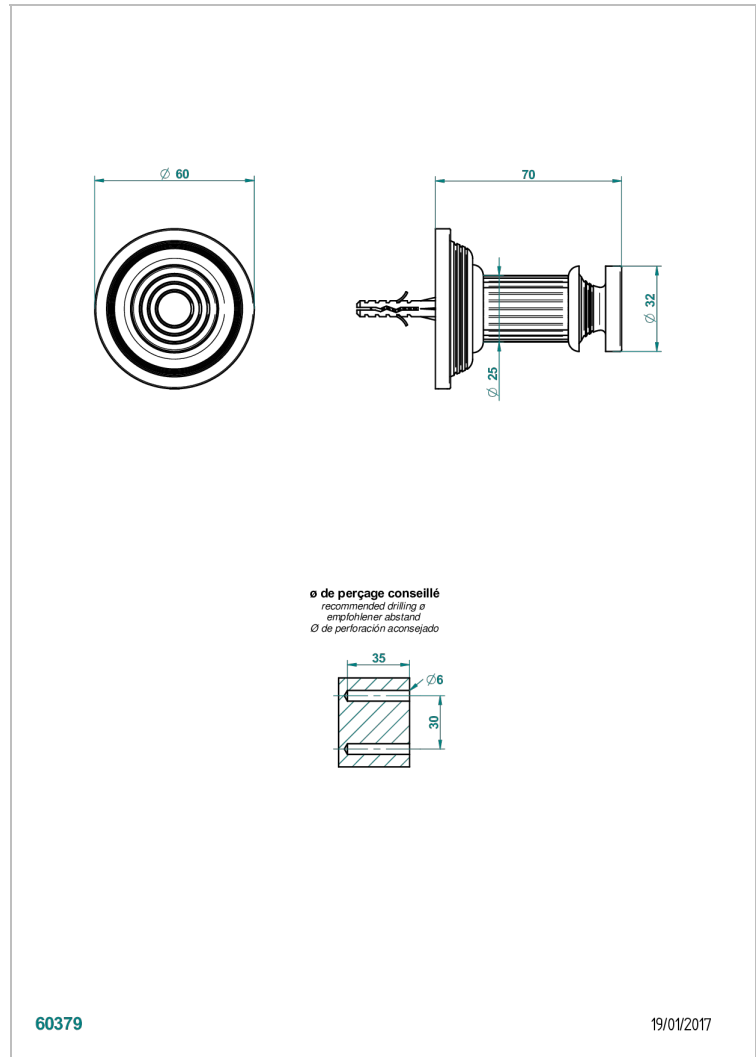

GRAND CENTRAL METAL

U9K-517

Percha de baño

THG[®]
PARIS

60379

19/01/2017

CARACTERÍSTICAS

- Grand central Metal
- Percha de baño