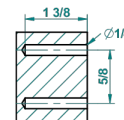

GRAND CENTRAL METAL

U9K-517

Percha de baño

THG®
PARIS

60379

19/01/2017

CARACTERÍSTICAS

- Grand central Metal
- Percha de baño

ACABADOS DISPONIBLES

Bronce claro - D01
Cerámica negra mate - D30
Cobre viejo mate - H07
Cromo - A02
Cromo mate - C02
Dorado - F01

Dorado mate - F07
Dorado pálido - F30
Dorado pálido mate (sin barniz) - F31
Natural smoked Brass - A13
Níquel - B01
Níquel mate - C01

Níquel viejo - H28
Polished chrome with gold inlay - GA1
Pvd blush - H62
Pvd blush mate - H60
Pvd color latón - H49
Pvd color latón mate - H50

Pvd color níquel - H55
Pvd color níquel mate - H56
Pvd color oro - H52
Pvd color oro mate - H53
Pvd grafito - H64
Pvd grafito mate - H65

Pvd marrón bronce - F33
Pvd marrón bronce mate - F34
Pvd umber - H66
Pvd umber mate - H67