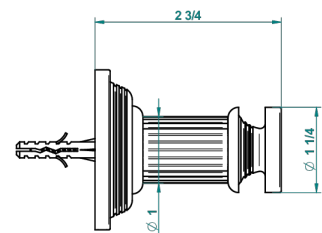

GRAND CENTRAL METAL

U9K-517

Percha de baño

THG®
PARIS

60379

19/01/2017

CARACTERÍSTICAS

- Grand central Metal
- Percha de baño

ACABADOS DISPONIBLES

Bronce claro - D01
Cerámica negra mate - D30
Cobre viejo mate - H07
Cromo - A02
Cromo mate - C02
Dorado - F01

Dorado mate - F07
Dorado pálido - F30
Dorado pálido mate (sin barniz) - F31
Natural smoked Brass - A13
Níquel - B01
Níquel mate - C01

Níquel viejo - H28
Polished chrome with gold inlay - GA1
Pvd blush - H62
Pvd blush mate - H60
Pvd color latón - H49
Pvd color latón mate - H50

Pvd color níquel - H55
Pvd color níquel mate - H56
Pvd color oro - H52
Pvd color oro mate - H53
Pvd grafito - H64
Pvd grafito mate - H65

Pvd marrón bronce - F33
Pvd marrón bronce mate - F34
Pvd umber - H66
Pvd umber mate - H67