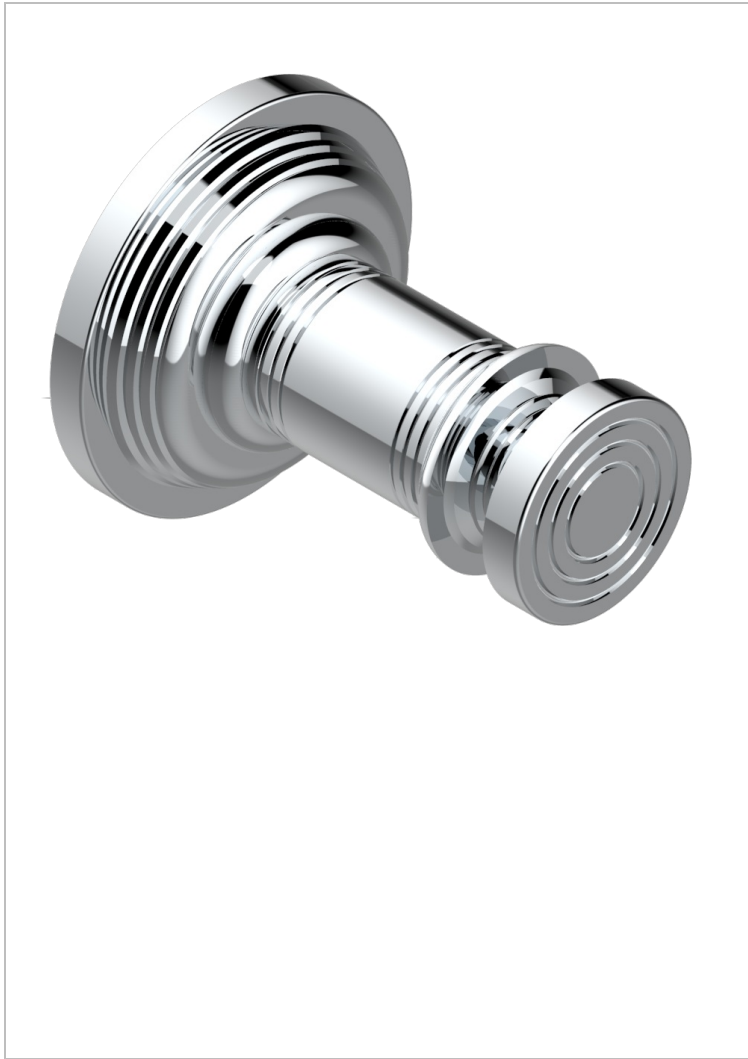

WEST COAST WHITE ONYX WITH LEVER HANDLES

U9H-517

Percha de baño

THG[®]
PARIS

CARACTERÍSTICAS

- West Coast White Onyx with lever handles
- Percha de baño

ACABADOS DISPONIBLES

Bronce claro - D01
Cerámica negra mate - D30
Cobre viejo mate - H07
Cromo - A02
Cromo mate - C02
Dorado - F01

Dorado mate - F07
Dorado pálido - F30
Dorado pálido mate (sin barniz) - F31
Natural smoked Brass - A13
Níquel - B01
Níquel mate - C01

Níquel viejo - H28
Pvd blush - H62
Pvd blush mate - H60
Pvd color latón - H49
Pvd color latón mate - H50
Pvd color níquel - H55