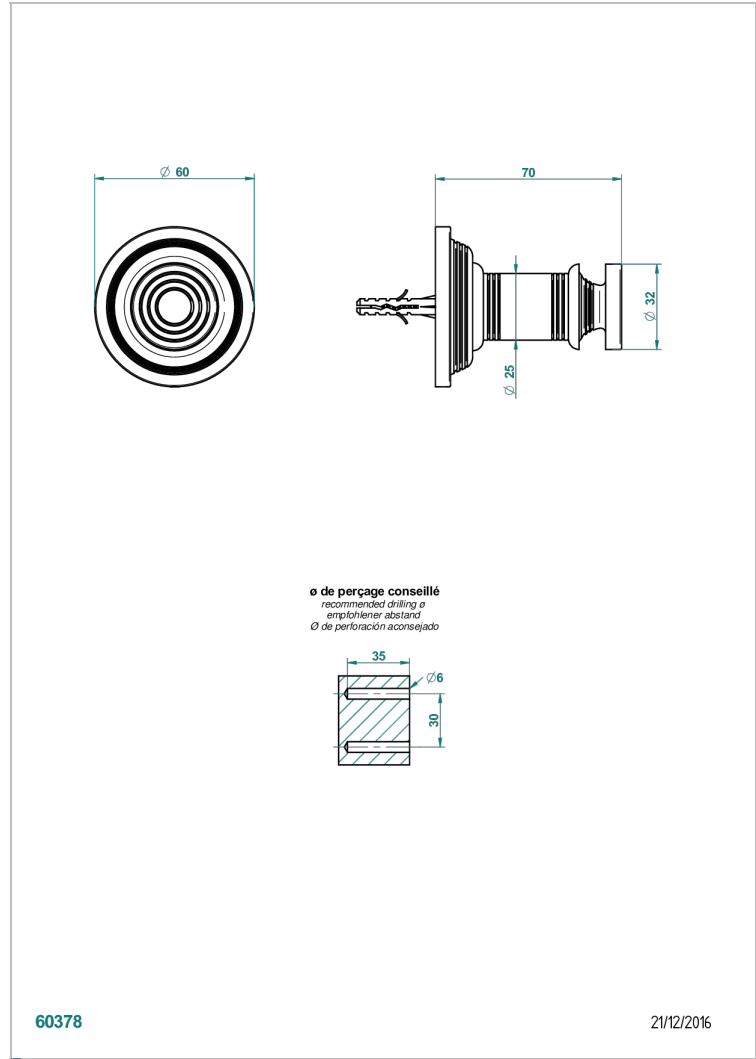

WEST COAST WHITE ONYX WITH LEVER HANDLES

U9H-517

Percha de baño

THG[®]
PARIS

CARACTERÍSTICAS

- West Coast White Onyx with lever handles
- Percha de baño

ACABADOS DISPONIBLES

Bronce claro - D01
Cerámica negra mate - D30
Cobre viejo mate - H07
Cromo - A02
Cromo mate - C02
Dorado - F01