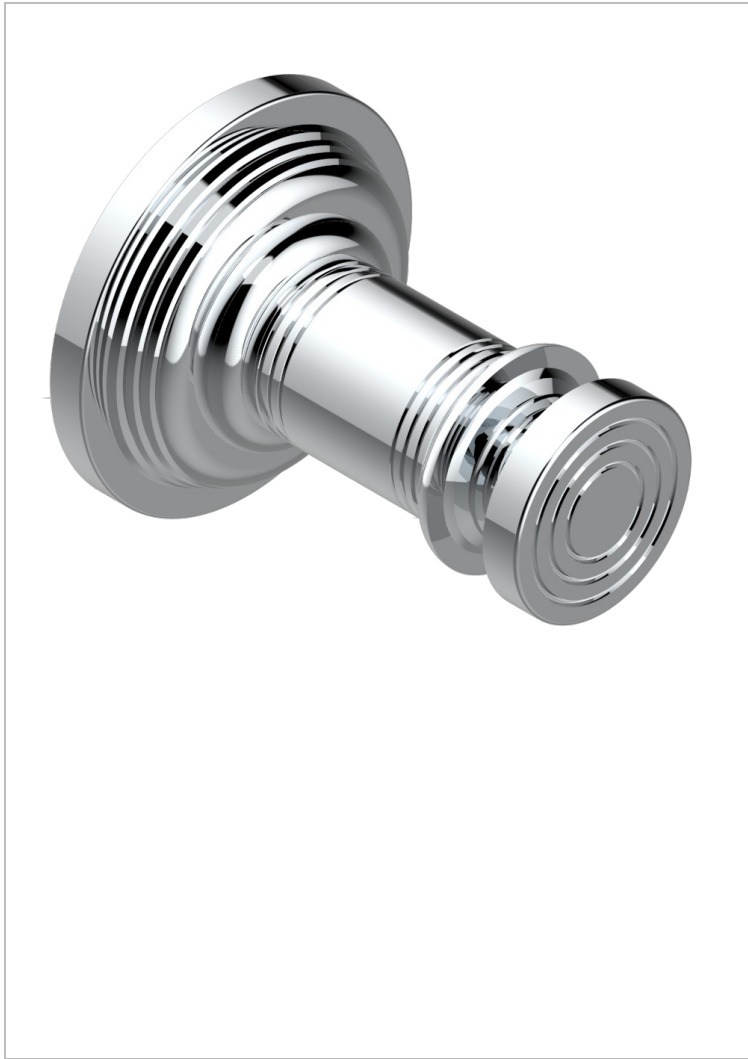

# WEST COAST WHITE ONYX WITH LEVER HANDLES

U9H-517

Percha de baño

THG<sup>®</sup>  
PARIS

## CARACTERÍSTICAS

- West Coast White Onyx with lever handles
- Percha de baño

## ACABADOS DISPONIBLES

Bronce claro - D01  
Cerámica negra mate - D30  
Cobre viejo mate - H07  
Cromo - A02  
Cromo mate - C02  
Dorado - F01

Dorado mate - F07  
Dorado pálido - F30  
Dorado pálido mate (sin barniz) - F31  
Natural smoked Brass - A13  
Níquel - B01  
Níquel mate - C01

Níquel viejo - H28  
Pvd blush - H62  
Pvd blush mate - H60  
Pvd color latón - H49  
Pvd color latón mate - H50  
Pvd color níquel - H55

Pvd color níquel mate - H56  
Pvd color oro - H52  
Pvd color oro mate - H53  
Pvd grafito - H64  
Pvd grafito mate - H65  
Pvd marrón bronce - F33