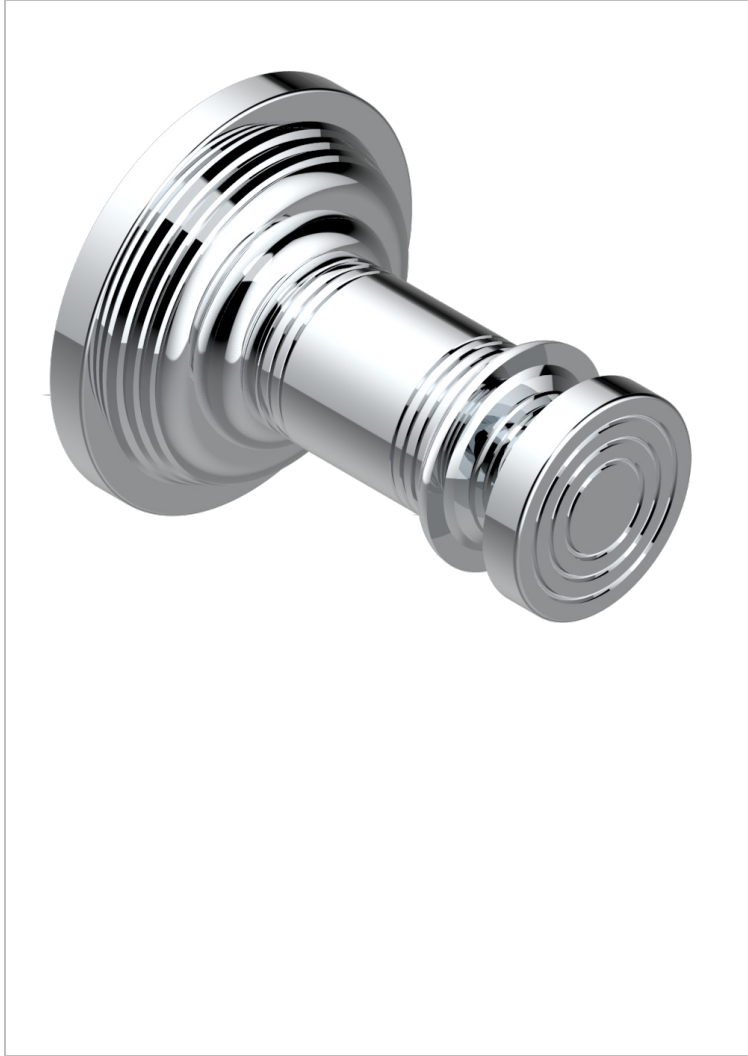

WEST COAST WHITE ONYX WITH LEVER HANDLES

U9H-517

Percha de baño

THG[®]
PARIS

CARACTERÍSTICAS

- West Coast White Onyx with lever handles
- Percha de baño

ACABADOS DISPONIBLES

Bronce claro - D01
Cerámica negra mate - D30
Cobre viejo mate - H07
Cromo - A02
Cromo mate - C02
Dorado - F01

Dorado mate - F07
Dorado pálido - F30
Dorado pálido mate (sin barniz) - F31
Natural smoked Brass - A13
Níquel - B01
Níquel mate - C01

Níquel viejo - H28
Pvd blush - H62
Pvd blush mate - H60
Pvd color latón - H49
Pvd color latón mate - H50
Pvd color níquel - H55