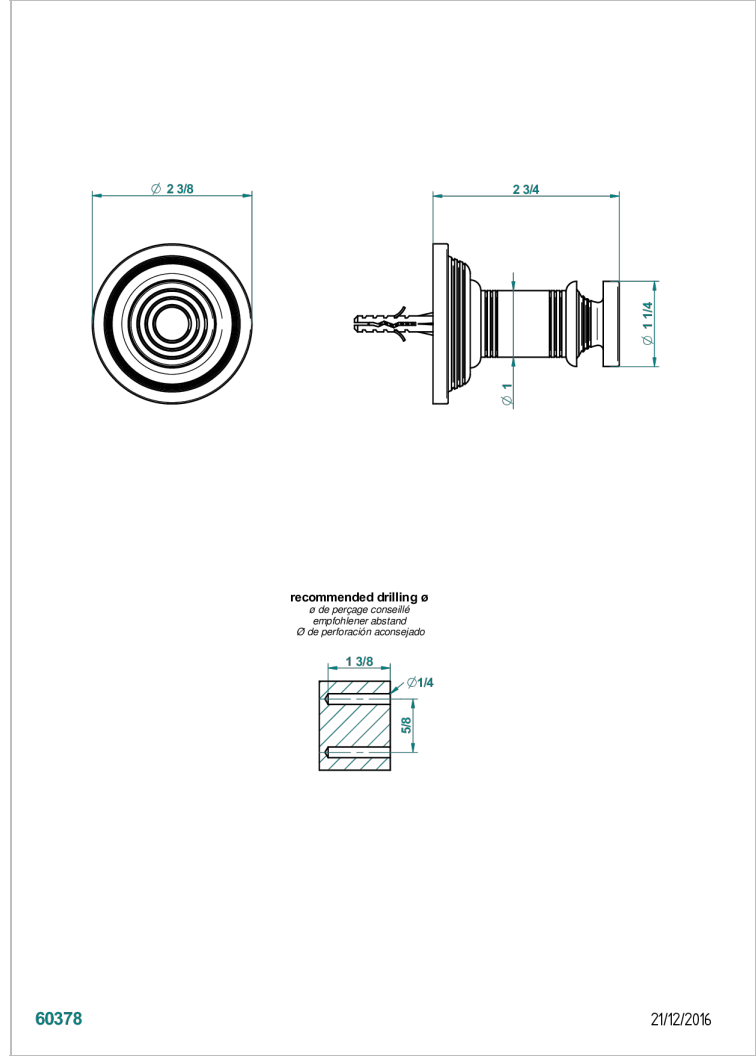

WEST COAST WHITE ONYX WITH LEVER HANDLES

U9H-517

Percha de baño

THG[®]
PARIS

CARACTERÍSTICAS

- West Coast White Onyx with lever handles
- Percha de baño

ACABADOS DISPONIBLES

Bronce claro - D01
Cerámica negra mate - D30
Cobre viejo mate - H07
Cromo - A02
Cromo mate - C02
Dorado - F01