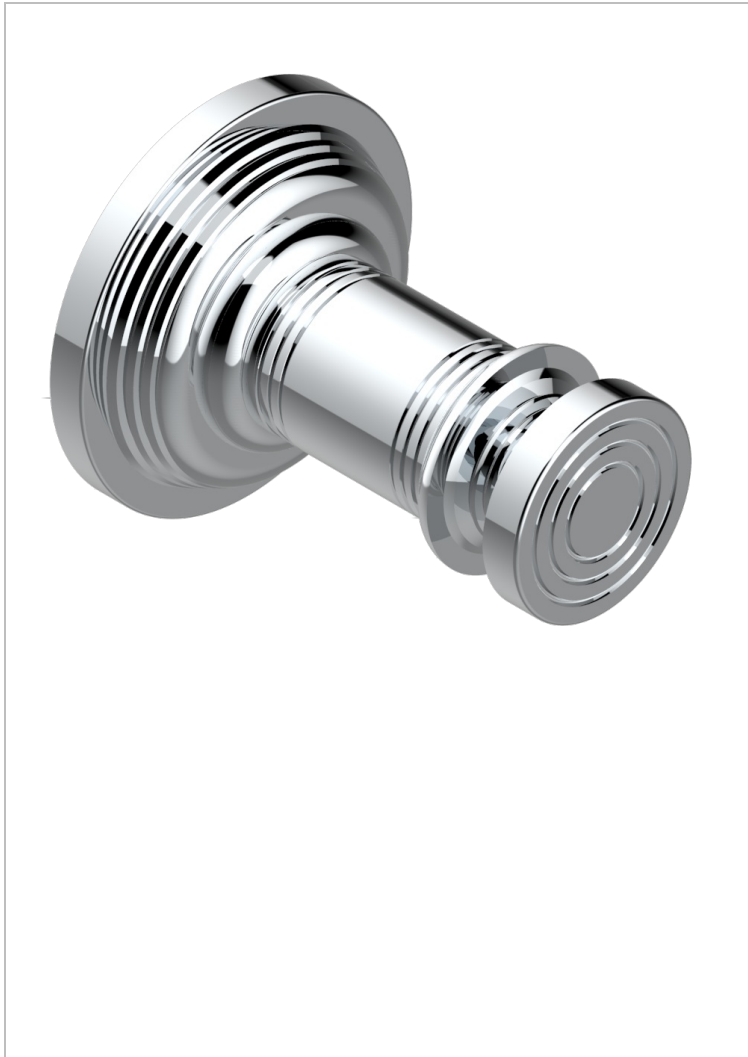

WEST COAST WHITE ONYX

U9G-517

Percha de baño

THG[®]
PARIS

CARACTERÍSTICAS

- West Coast White Onyx
- Percha de baño

ACABADOS DISPONIBLES

Bronce claro - D01
Cerámica negra mate - D30
Cobre viejo mate - H07
Cromo - A02
Cromo mate - C02
Dorado - F01

Dorado mate - F07
Dorado pálido - F30
Dorado pálido mate (sin barniz) - F31
Natural smoked Brass - A13
Níquel - B01
Níquel mate - C01

Níquel viejo - H28
Pvd blush - H62
Pvd blush mate - H60
Pvd color latón - H49
Pvd color latón mate - H50
Pvd color níquel - H55