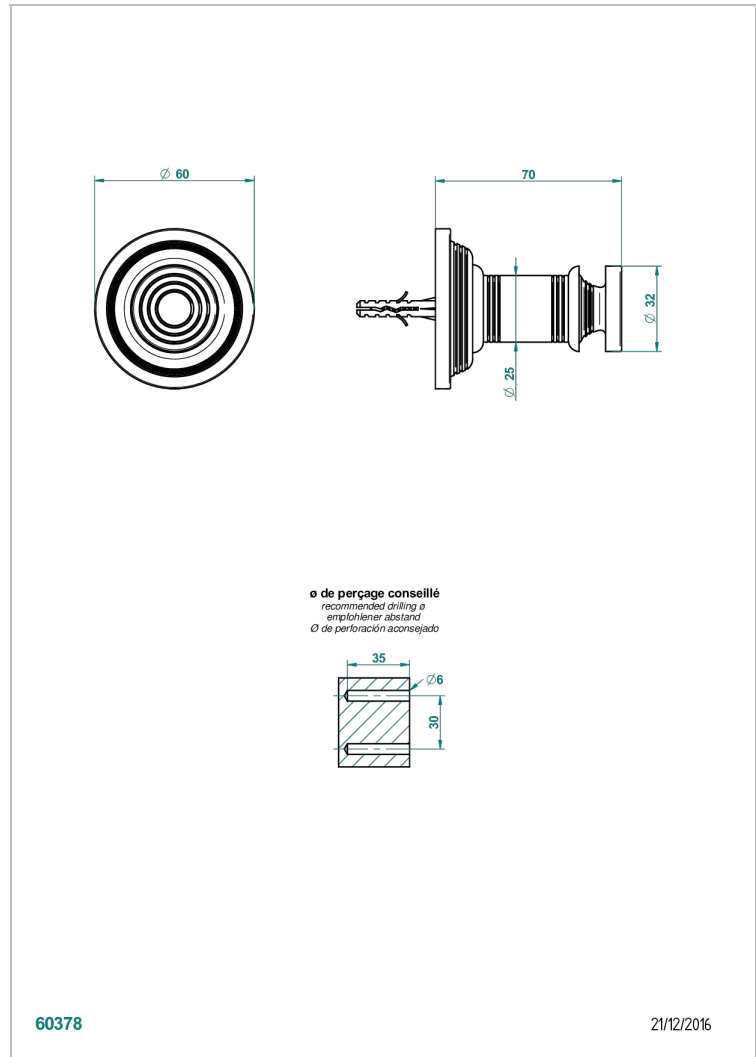

WEST COAST WHITE ONYX

U9G-517

Percha de baño

THG[®]
PARIS

CARACTERÍSTICAS

- West Coast White Onyx
- Percha de baño

ACABADOS DISPONIBLES

Bronce claro - D01
Cerámica negra mate - D30
Cobre viejo mate - H07
Cromo - A02
Cromo mate - C02
Dorado - F01