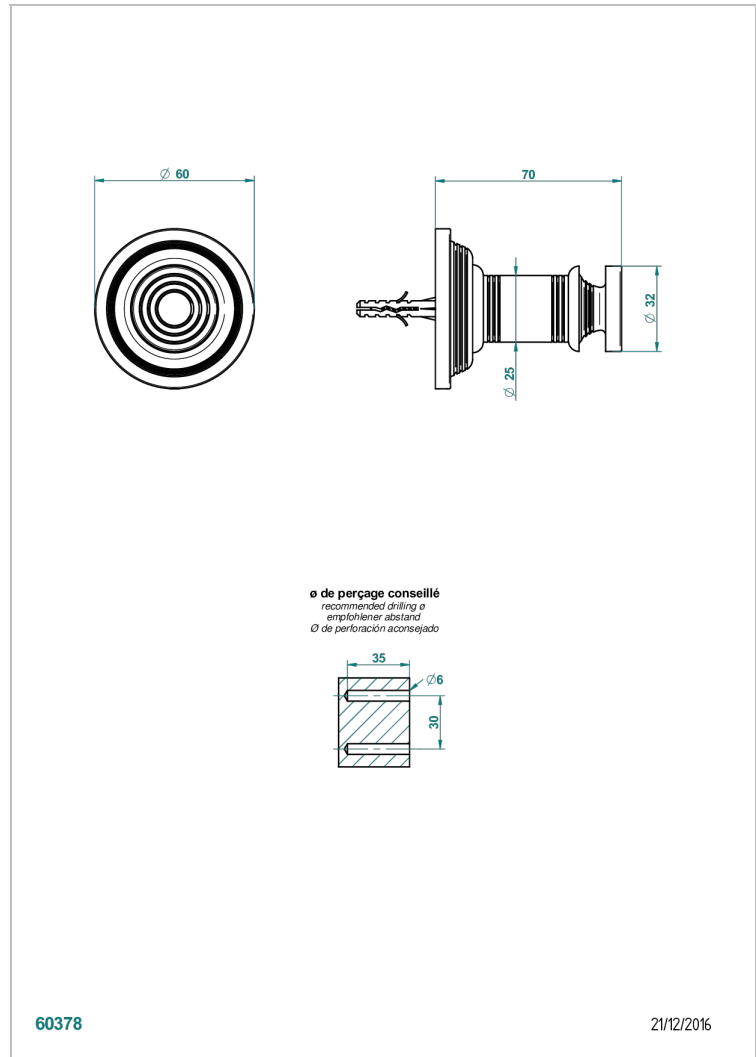

## CARACTERÍSTICAS

- West Coast White Onyx
- Percha de baño