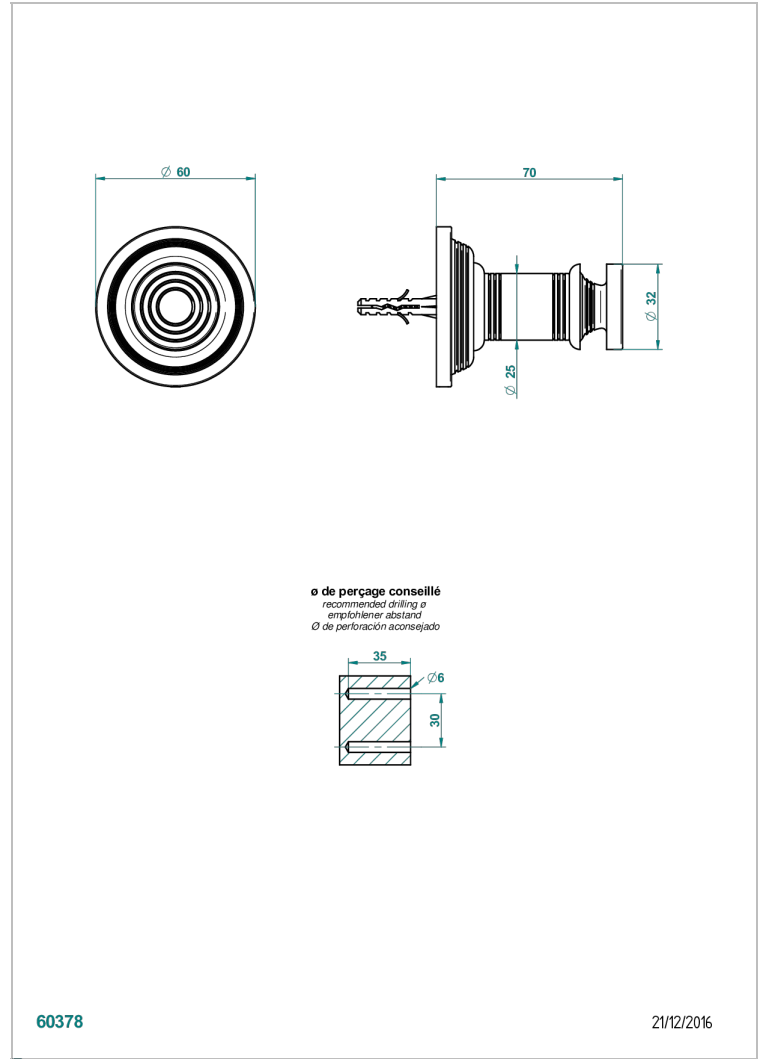

WEST COAST WHITE ONYX

U9G-517

Percha de baño

THG[®]
PARIS

CARACTERÍSTICAS

- West Coast White Onyx
- Percha de baño

ACABADOS DISPONIBLES

Bronce claro - D01
Cerámica negra mate - D30
Cobre viejo mate - H07
Cromo - A02
Cromo mate - C02
Dorado - F01