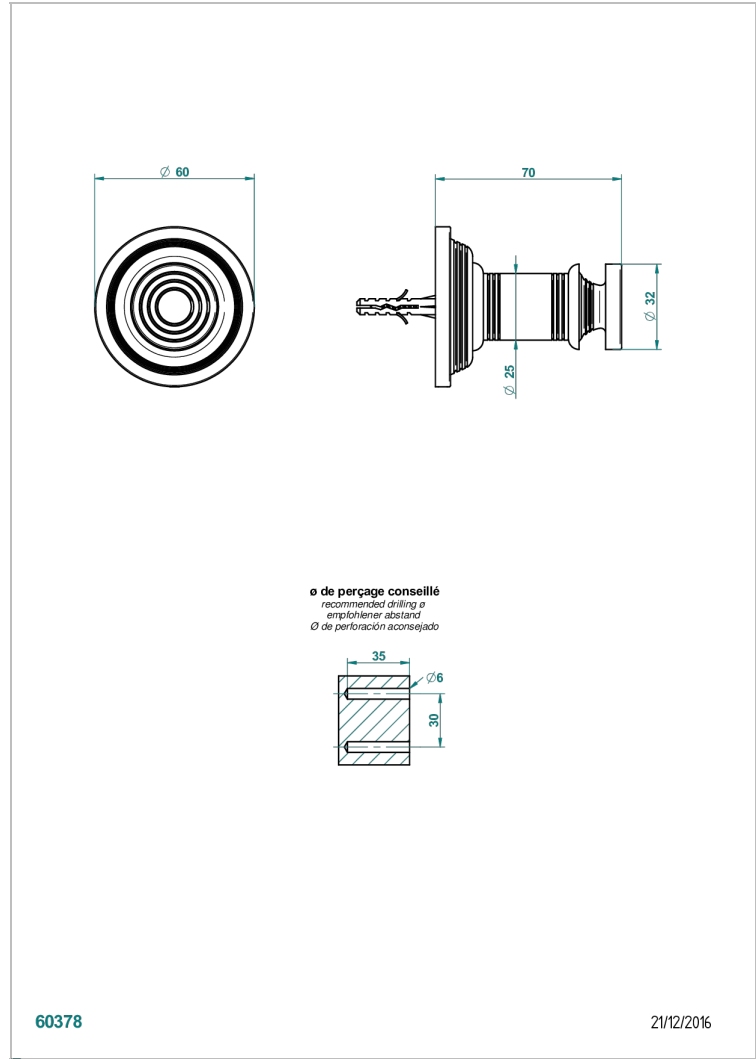

WEST COAST BLACK ONYX WITH LEVER

U9F-517

Percha de baño

THG®
PARIS

60378

21/12/2016

CARACTERÍSTICAS

- West Coast Black Onyx with lever
- Percha de baño

ACABADOS DISPONIBLES

Bronce claro - D01
Cerámica negra mate - D30
Cobre viejo mate - H07
Cromo - A02
Cromo mate - C02
Dorado - F01

Dorado mate - F07
Dorado pálido - F30
Dorado pálido mate (sin barniz) - F31
Natural smoked Brass - A13
Níquel - B01
Níquel mate - C01

Níquel viejo - H28
Pvd blush - H62
Pvd blush mate - H60
Pvd color latón - H49
Pvd color latón mate - H50
Pvd color níquel - H55

Pvd color níquel mate - H56
Pvd color oro - H52
Pvd color oro mate - H53
Pvd grafito - H64
Pvd grafito mate - H65
Pvd marrón bronce - F33

Pvd marrón bronce mate - F34
Pvd umber - H66
Pvd umber mate - H67