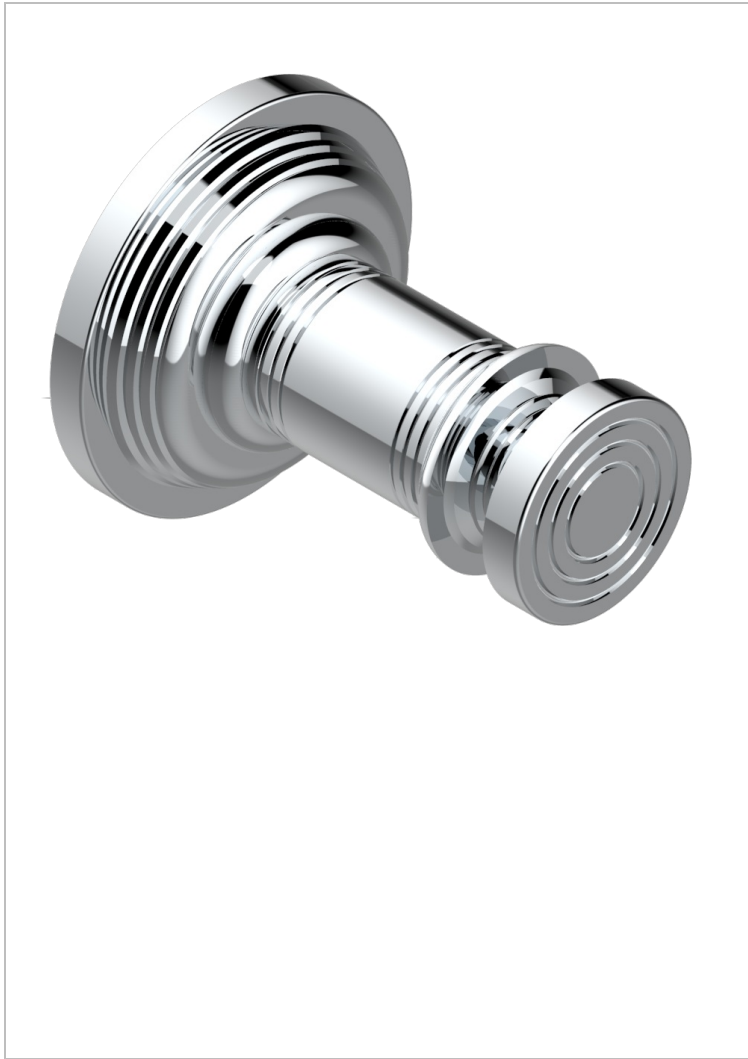

WEST COAST BLACK ONYX WITH LEVER

U9F-517

Percha de baño

THG[®]
PARIS

60378

21/12/2016

CARACTERÍSTICAS

- West Coast Black Onyx with lever
- Percha de baño

ACABADOS DISPONIBLES

Bronce claro - D01
Cerámica negra mate - D30
Cobre viejo mate - H07
Cromo - A02
Cromo mate - C02
Dorado - F01

Dorado mate - F07
Dorado pálido - F30
Dorado pálido mate (sin barniz) - F31
Natural smoked Brass - A13
Níquel - B01
Níquel mate - C01

Níquel viejo - H28
Pvd blush - H62
Pvd blush mate - H60
Pvd color latón - H49
Pvd color latón mate - H50
Pvd color níquel - H55

Pvd color níquel mate - H56
Pvd color oro - H52
Pvd color oro mate - H53
Pvd grafito - H64
Pvd grafito mate - H65
Pvd marrón bronce - F33