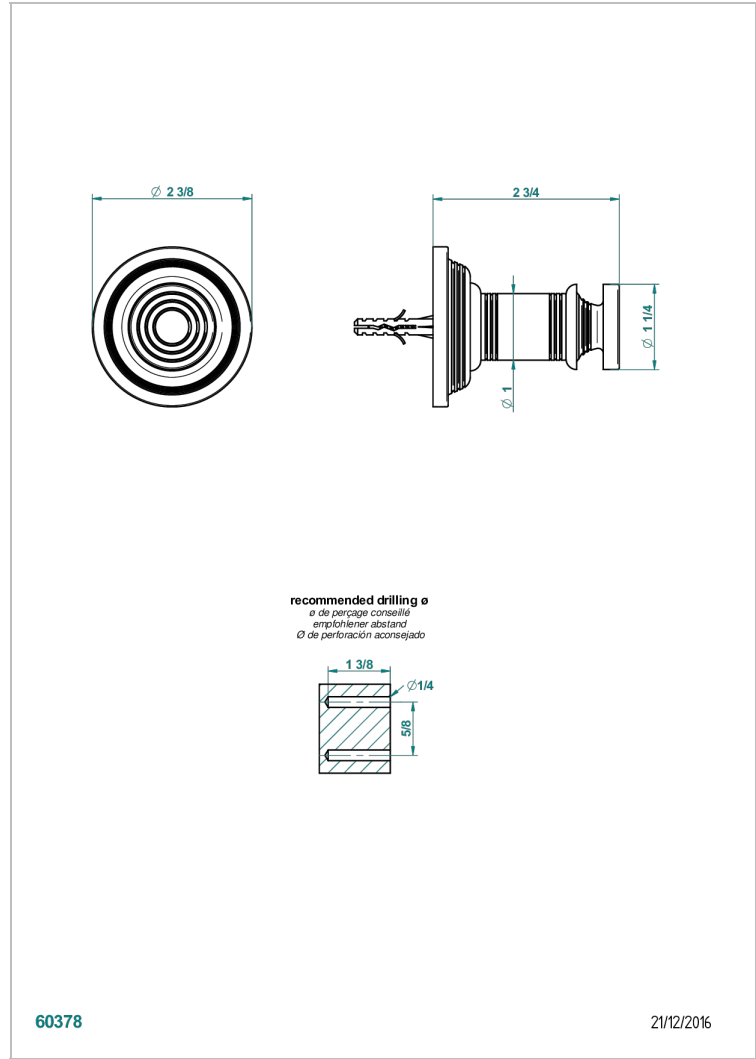

WEST COAST BLACK ONYX WITH LEVER

U9F-517

Percha de baño

THG[®]
PARIS

60378

21/12/2016

CARACTERÍSTICAS

- West Coast Black Onyx with lever
- Percha de baño