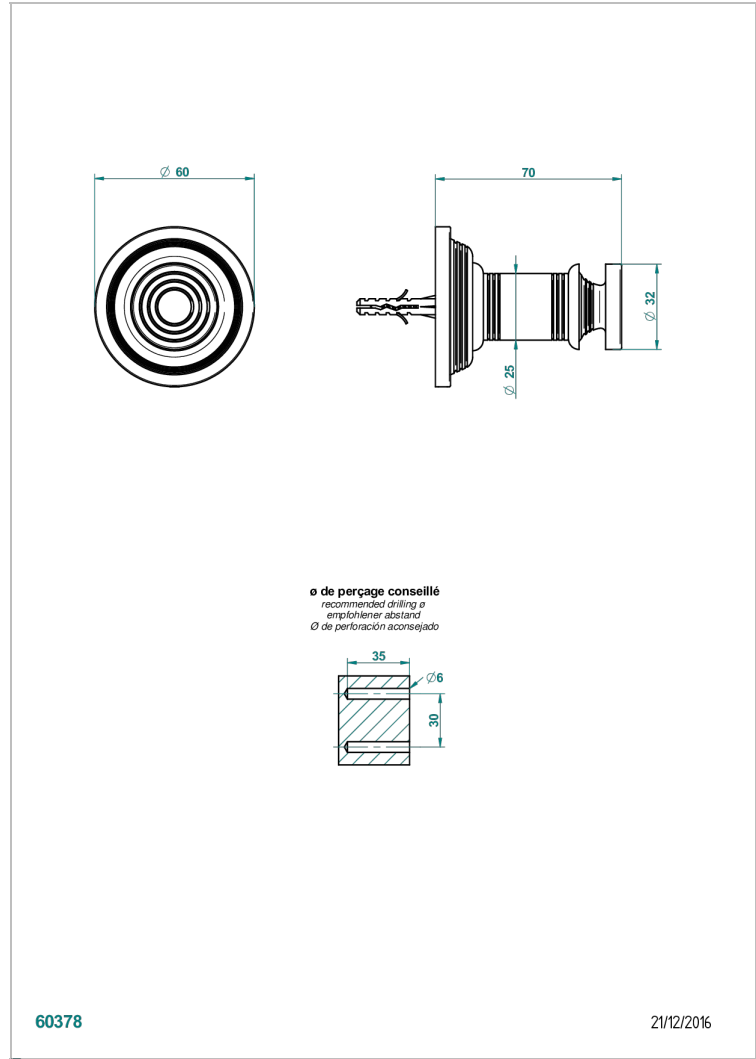

WEST COAST BLACK ONYX WITH LEVER

U9F-517

Percha de baño

THG[®]
PARIS

60378

21/12/2016

CARACTERÍSTICAS

- West Coast Black Onyx with lever
- Percha de baño