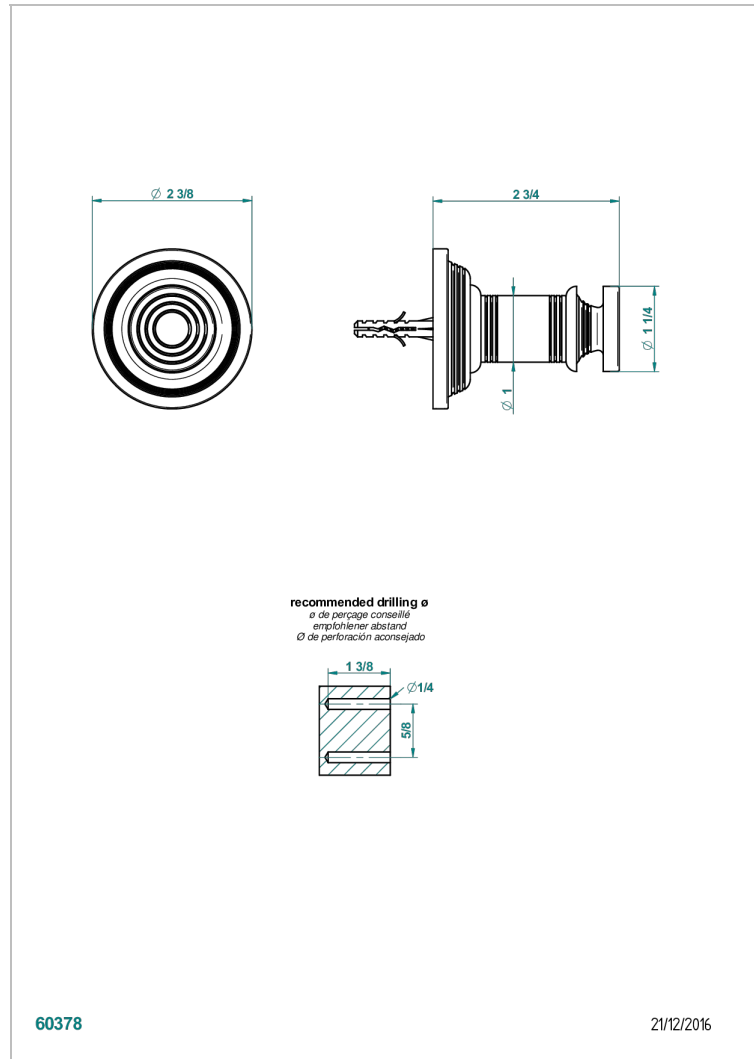

WEST COAST BLACK ONYX WITH LEVER

U9F-517

Percha de baño

THG®
PARIS

60378

21/12/2016

CARACTERÍSTICAS

- West Coast Black Onyx with lever
- Percha de baño

ACABADOS DISPONIBLES

Bronce claro - D01
Cerámica negra mate - D30
Cobre viejo mate - H07
Cromo - A02
Cromo mate - C02
Dorado - F01

Dorado mate - F07
Dorado pálido - F30
Dorado pálido mate (sin barniz) - F31
Natural smoked Brass - A13
Níquel - B01
Níquel mate - C01

Níquel viejo - H28
Pvd blush - H62
Pvd blush mate - H60
Pvd color latón - H49
Pvd color latón mate - H50
Pvd color níquel - H55

Pvd color níquel mate - H56
Pvd color oro - H52
Pvd color oro mate - H53
Pvd grafito - H64
Pvd grafito mate - H65
Pvd marrón bronce - F33

Pvd marrón bronce mate - F34
Pvd umber - H66
Pvd umber mate - H67