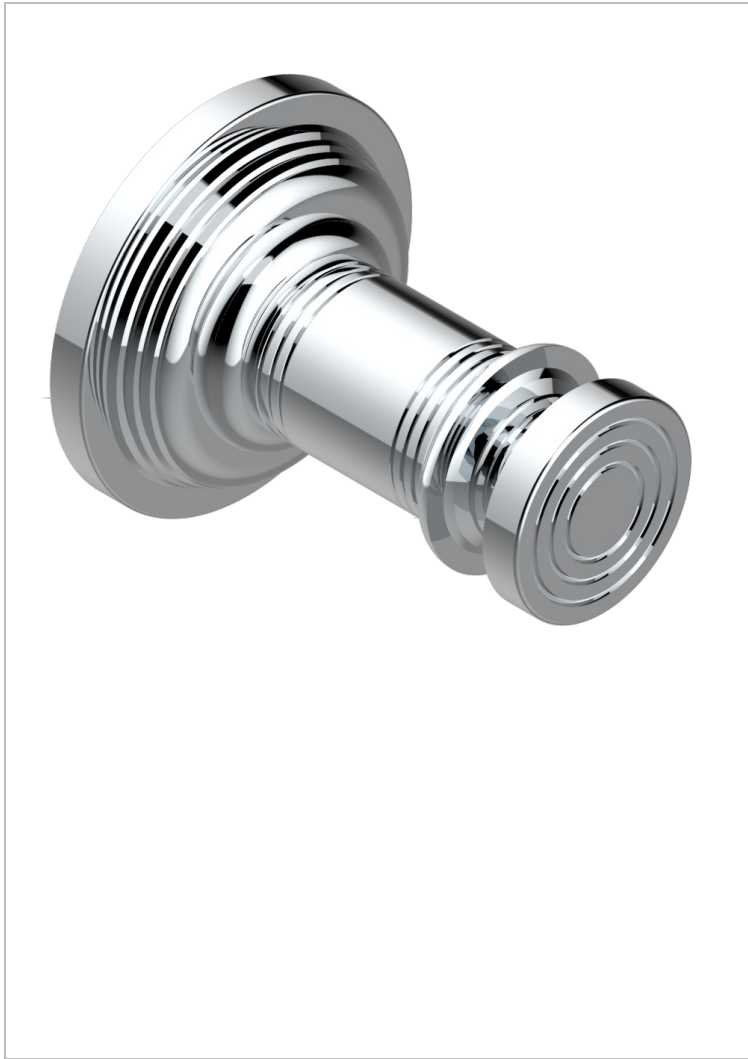

WEST COAST GUILLOCHE LIN A MANETTES

U9D-517

Porte-peignoir

THG[®]
PARIS

60378

21/12/2016

CARACTÉRISTIQUES

- West Coast Guilloché Lin à manettes
- Porte-peignoir

FINITIONS DISPONIBLES

Bronze clair - D01
Chromé - A02
Chromé insert doré - GA1
Chromé mat - C02
Doré brillant - F01
Doré mat - F07

Laiton fumé naturel - A13
Nickel brillant - B01
Nickel mat - C01
Noir mat céramique - D30
Or pâle - F30
Or pâle mat - F31