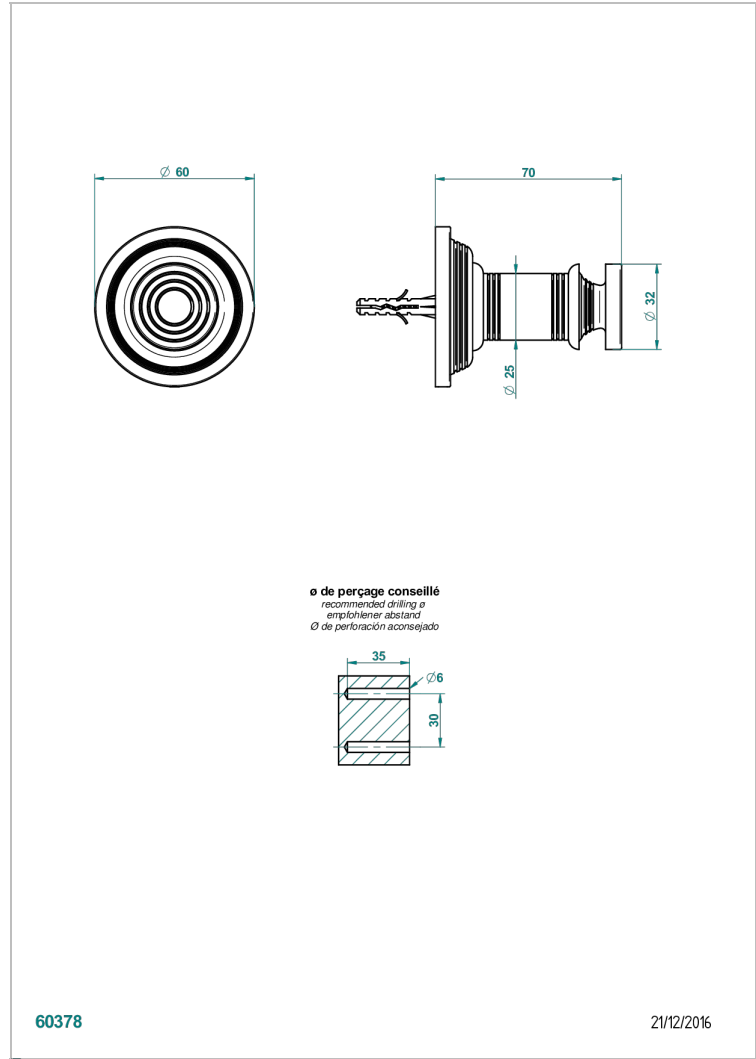

WEST COAST GUILLOCHE LIN A MANETTES

U9D-517

Porte-peignoir

THG[®]
PARIS

60378

21/12/2016

CARACTÉRISTIQUES

- West Coast Guilloché Lin à manettes
- Porte-peignoir

FINITIONS DISPONIBLES

Bronze clair - D01
Chromé - A02
Chromé insert doré - GA1
Chromé mat - C02
Doré brillant - F01
Doré mat - F07

Laiton fumé naturel - A13
Nickel brillant - B01
Nickel mat - C01
Noir mat céramique - D30
Or pâle - F30
Or pâle mat - F31