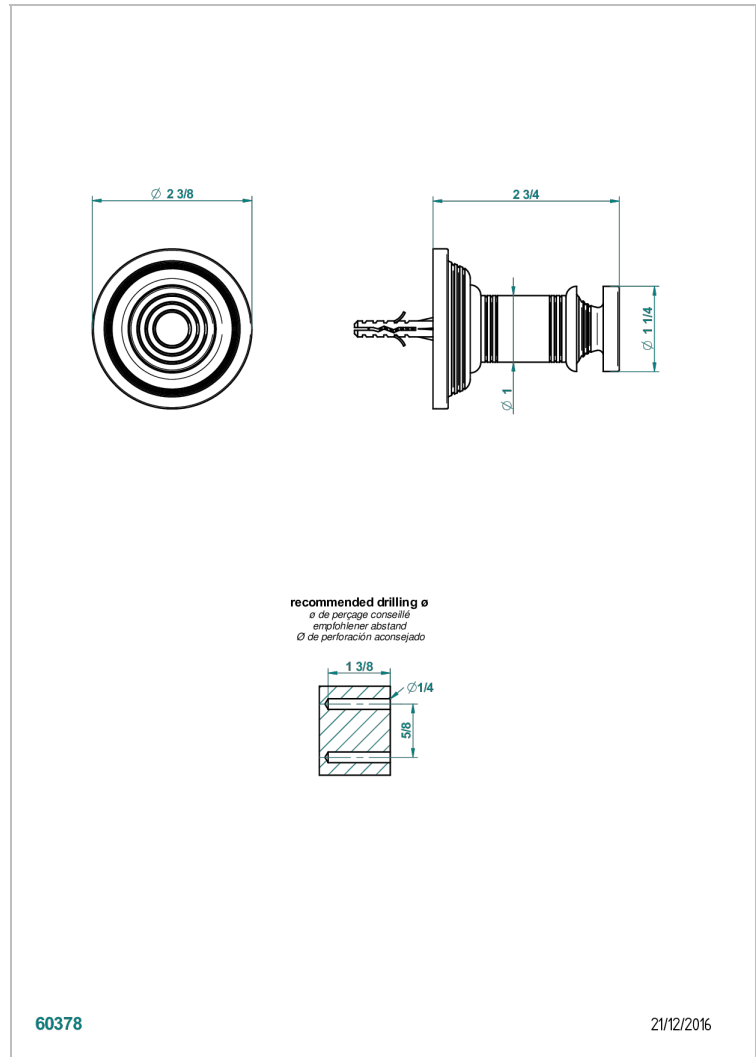

WEST COAST GUILLOCHE LIN A MANETTES

U9D-517

Porte-peignoir

THG[®]
PARIS

60378

21/12/2016

CARACTÉRISTIQUES

- West Coast Guilloché Lin à manettes
- Porte-peignoir

FINITIONS DISPONIBLES

Bronze clair - D01
Chromé - A02
Chromé insert doré - GA1
Chromé mat - C02
Doré brillant - F01
Doré mat - F07

Laiton fumé naturel - A13
Nickel brillant - B01
Nickel mat - C01
Noir mat céramique - D30
Or pâle - F30
Or pâle mat - F31