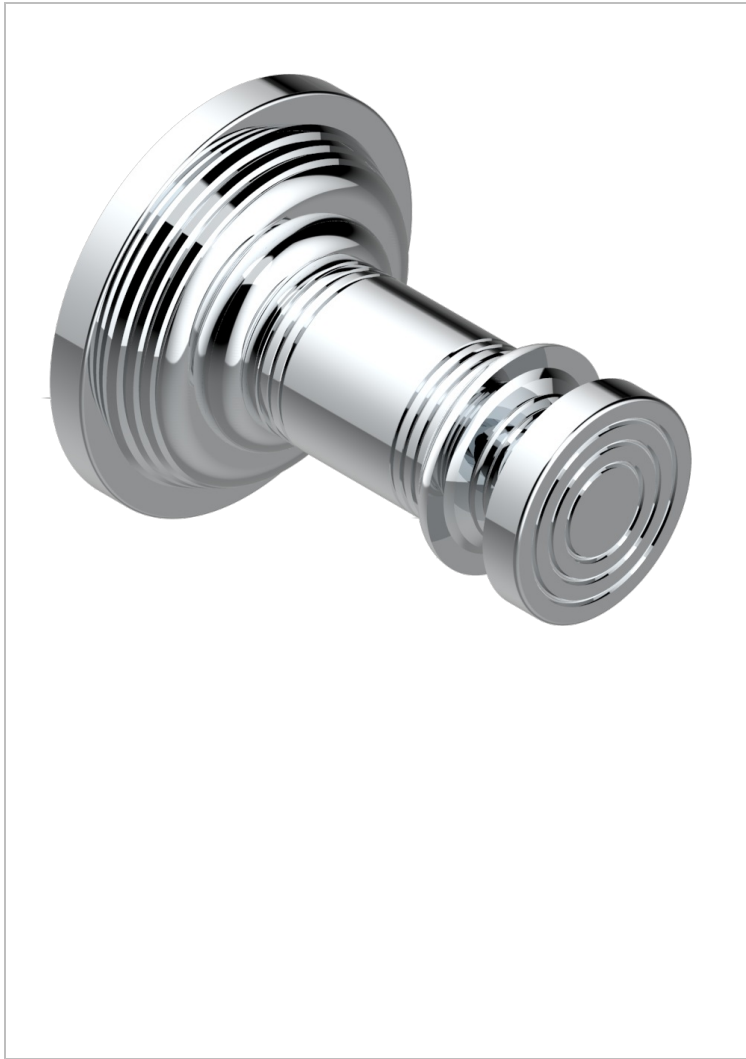

WEST COAST WITH GUILLOCHE DECOR WITH LEVER

U9D-517

Percha de baño

CARACTERÍSTICAS

- West coast with Guilloché decor with lever
- Percha de baño

ACABADOS DISPONIBLES

Bronce claro - D01
Cerámica negra mate - D30
Cobre viejo mate - H07
Cromo - A02
Cromo mate - C02
Dorado - F01

Dorado mate - F07
Dorado pálido - F30
Dorado pálido mate (sin barniz) - F31
Natural smoked Brass - A13
Níquel - B01
Níquel mate - C01

Níquel viejo - H28
Polished chrome with gold inlay - GA1
Pvd blush - H62
Pvd blush mate - H60
Pvd color latón - H49
Pvd color latón mate - H50