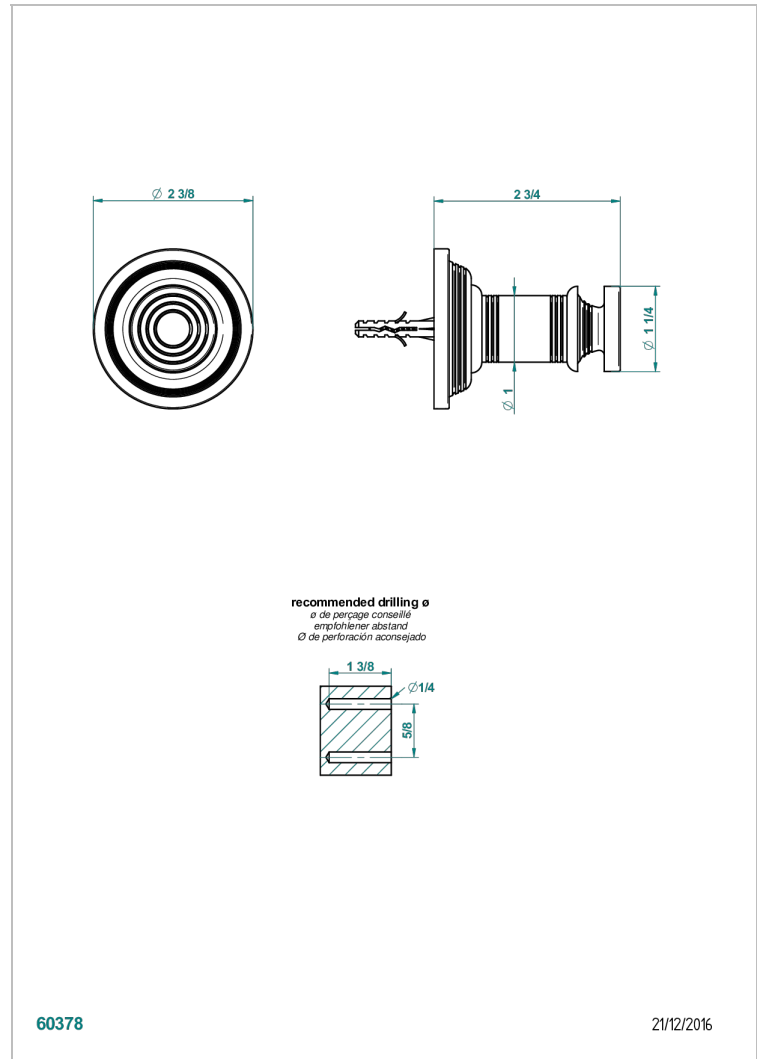

WEST COAST WITH GUILLOCHE DECOR WITH LEVER

U9D-517

Percha de baño

CARACTERÍSTICAS

- West coast with Guilloché decor with lever
- Percha de baño

ACABADOS DISPONIBLES

Bronce claro - D01
Cerámica negra mate - D30
Cobre viejo mate - H07
Cromo - A02
Cromo mate - C02
Dorado - F01