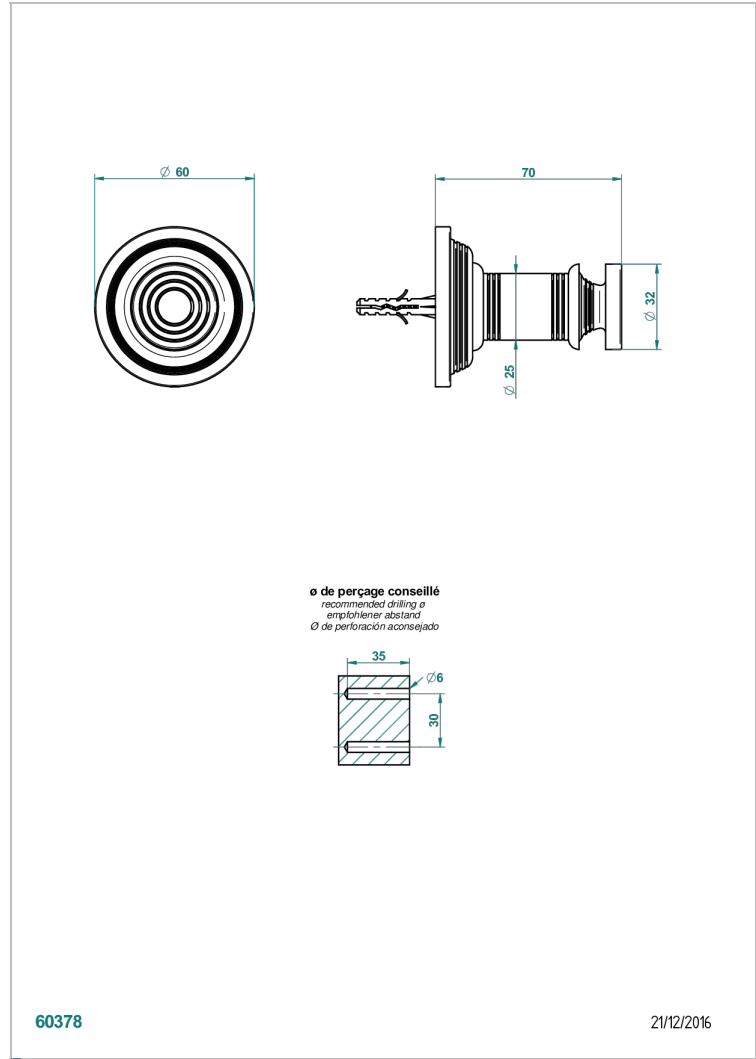

WEST COAST GUILLOCHE LIN A MANETTES

U9D-517

Porte-peignoir

THG[®]
PARIS

CARACTÉRISTIQUES

- West Coast Guilloché Lin à manettes
- Porte-peignoir

FINITIONS DISPONIBLES

Bronze clair - D01
Chromé - A02
Chromé insert doré - GA1
Chromé mat - C02
Doré brillant - F01
Doré mat - F07