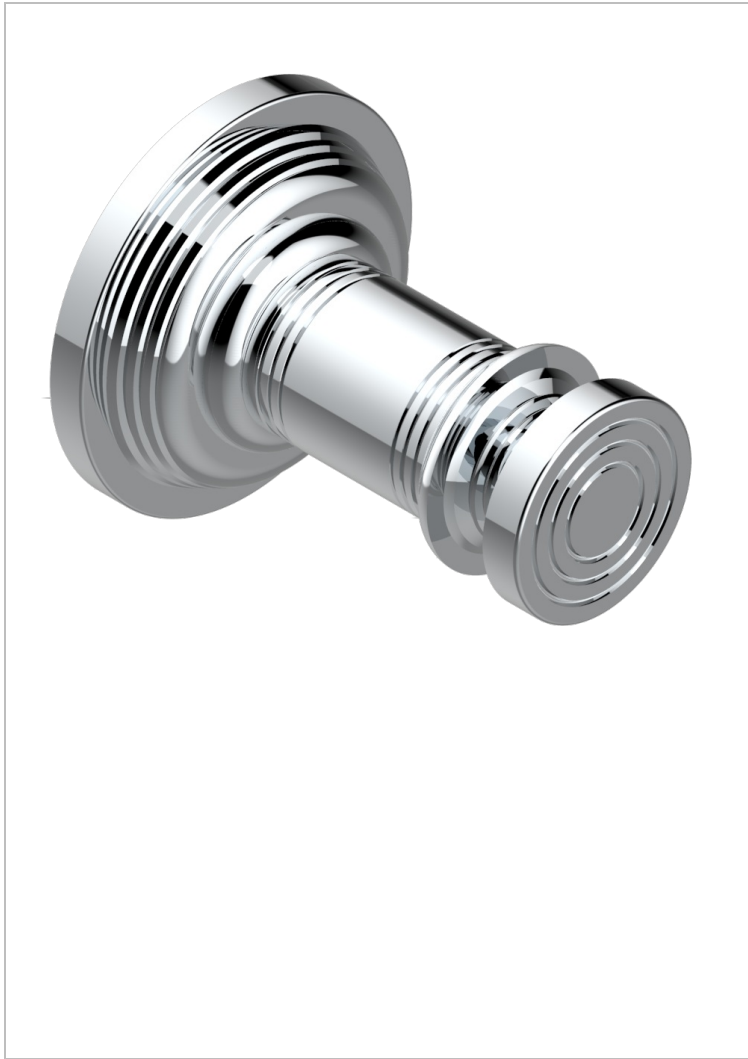

WEST COAST GUILLOCHE LIN A MANETTES

U9D-517

Porte-peignoir

THG[®]
PARIS

CARACTÉRISTIQUES

- West Coast Guilloché Lin à manettes
- Porte-peignoir

FINITIONS DISPONIBLES

Bronze clair - D01
Chromé - A02
Chromé insert doré - GA1
Chromé mat - C02
Doré brillant - F01
Doré mat - F07

Laiton fumé naturel - A13
Nickel brillant - B01
Nickel mat - C01
Noir mat céramique - D30
Or pâle - F30
Or pâle mat - F31

Pvd blush - H62
Pvd blush mat - H60
Pvd couleur bronze brown - F33
Pvd couleur bronze brown - mat - F34
Pvd couleur doré - H52
Pvd couleur doré mat - H53