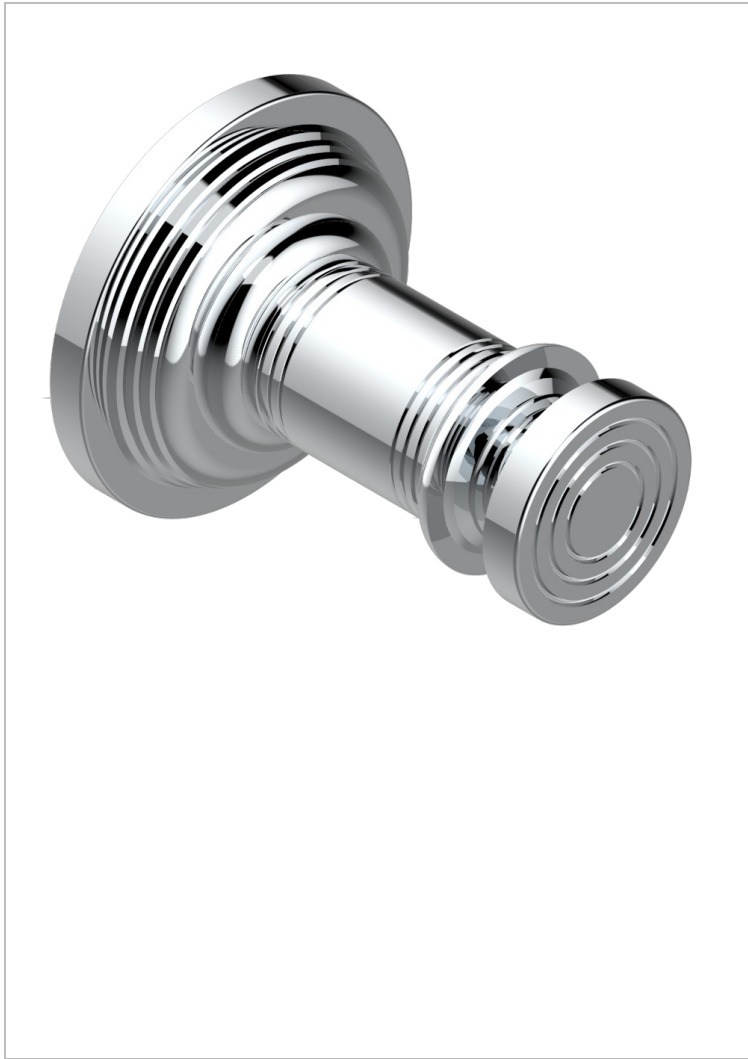

WEST COAST WITH GUILLOCHE DECOR WITH LEVER

U9D-517

Percha de baño

THG
PARIS

60378

21/12/2016

CARACTERÍSTICAS

- West coast with Guilloché decor with lever
- Percha de baño

ACABADOS DISPONIBLES

Bronce claro - D01
Cerámica negra mate - D30
Cobre viejo mate - H07
Cromo - A02
Cromo mate - C02
Dorado - F01

Dorado mate - F07
Dorado pálido - F30
Dorado pálido mate (sin barniz) - F31
Natural smoked Brass - A13
Níquel - B01
Níquel mate - C01

Níquel viejo - H28
Polished chrome with gold inlay - GA1
Pvd blush - H62
Pvd blush mate - H60
Pvd color latón - H49
Pvd color latón mate - H50

Pvd color níquel - H55
Pvd color níquel mate - H56
Pvd color oro - H52
Pvd color oro mate - H53
Pvd grafito - H64
Pvd grafito mate - H65