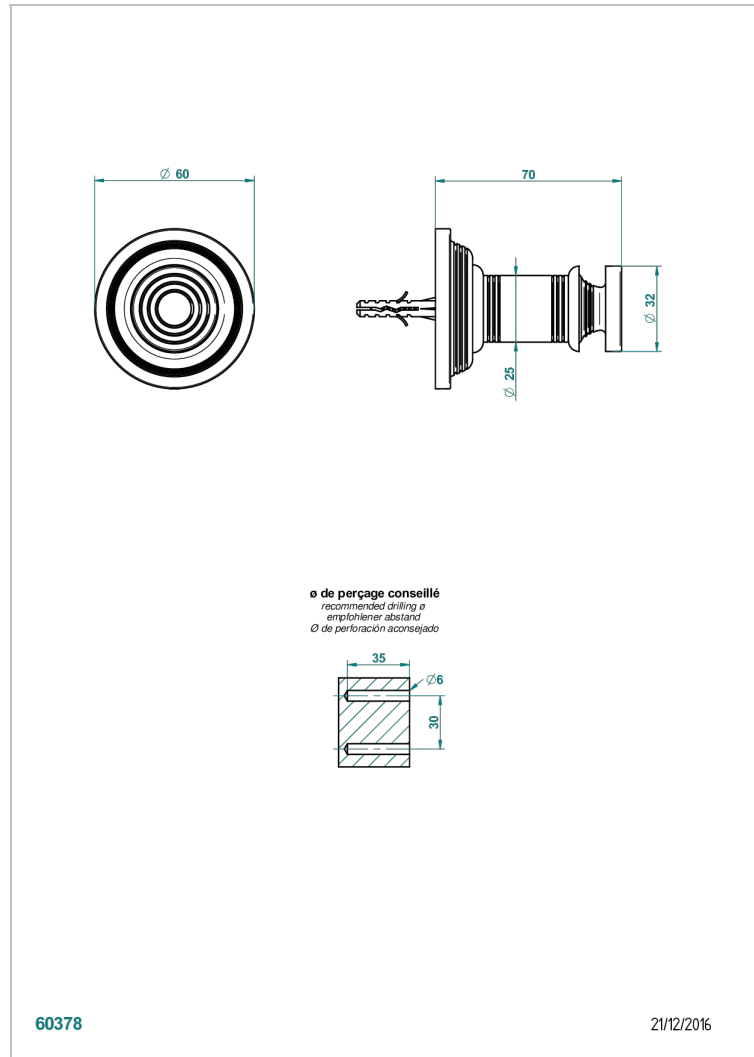

WEST COAST GUILLOCHE LIN A MANETTES

U9D-517

Porte-peignoir

THG[®]
PARIS

CARACTÉRISTIQUES

- West Coast Guilloché Lin à manettes
- Porte-peignoir

FINITIONS DISPONIBLES

Bronze clair - D01
Chromé - A02
Chromé insert doré - GA1
Chromé mat - C02
Doré brillant - F01
Doré mat - F07