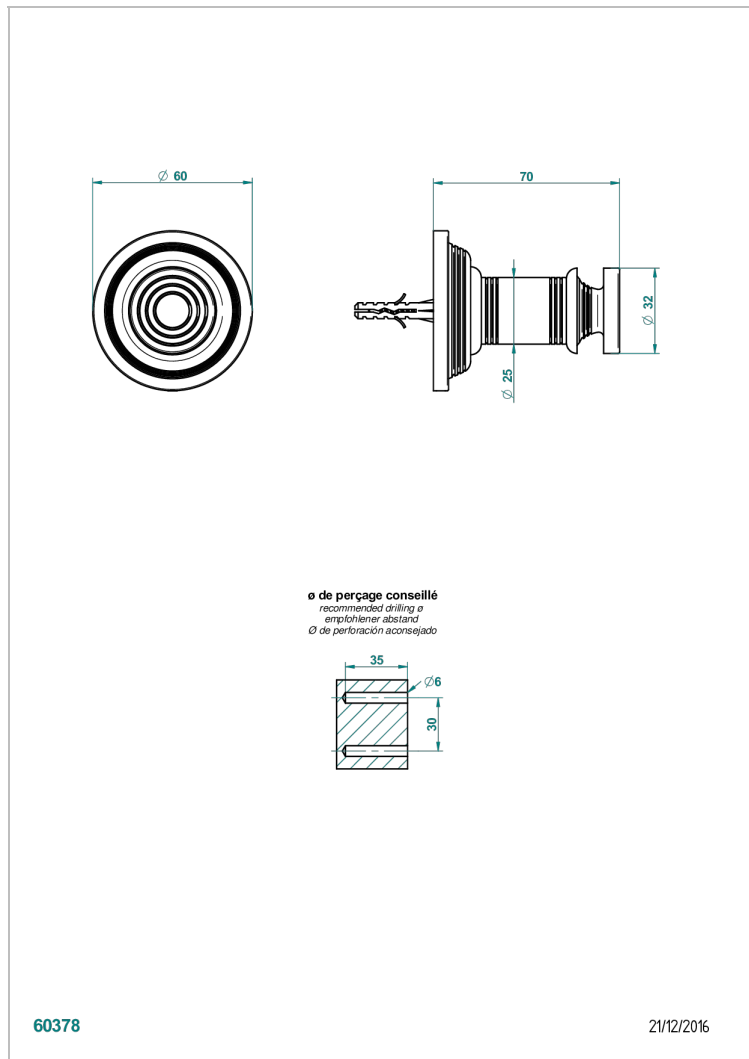

WEST COAST WITH GUILLOCHE DECOR WITH LEVER

U9D-517

Percha de baño

CARACTERÍSTICAS

- West coast with Guilloché decor with lever
- Percha de baño

ACABADOS DISPONIBLES

Bronce claro - D01
Cerámica negra mate - D30
Cobre viejo mate - H07
Cromo - A02
Cromo mate - C02
Dorado - F01