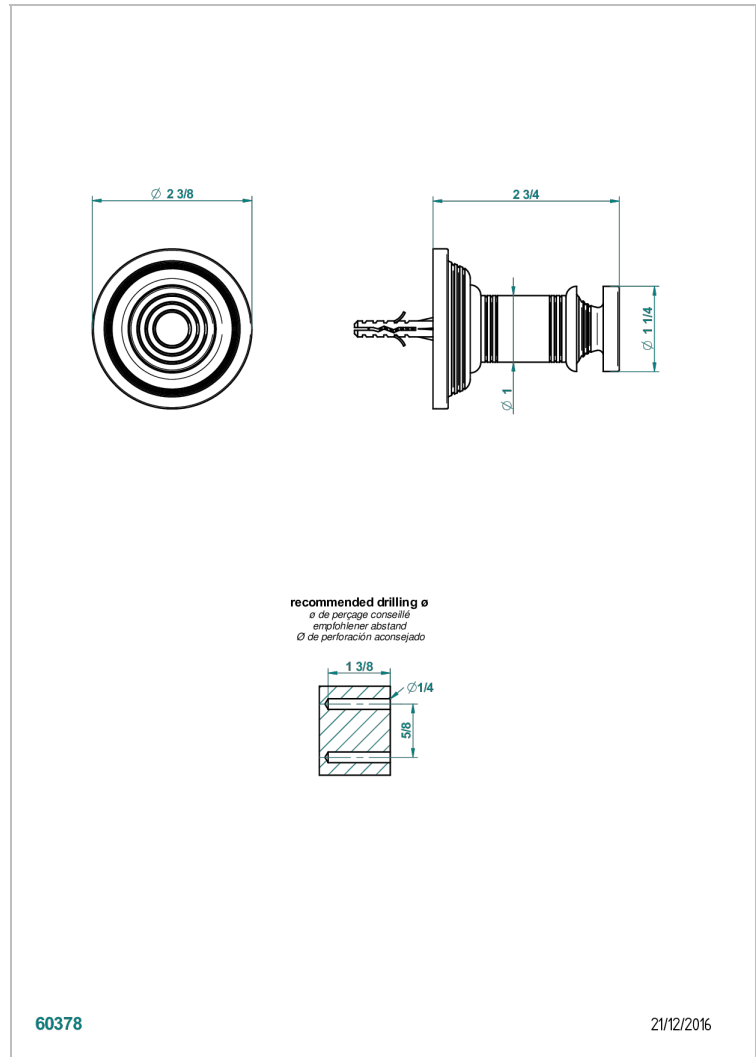

WEST COAST GUILLOCHE LIN A MANETTES

U9D-517

Porte-peignoir

THG[®]
PARIS

CARACTÉRISTIQUES

- West Coast Guilloché Lin à manettes
- Porte-peignoir

FINITIONS DISPONIBLES

Bronze clair - D01
Chromé - A02
Chromé insert doré - GA1
Chromé mat - C02
Doré brillant - F01
Doré mat - F07