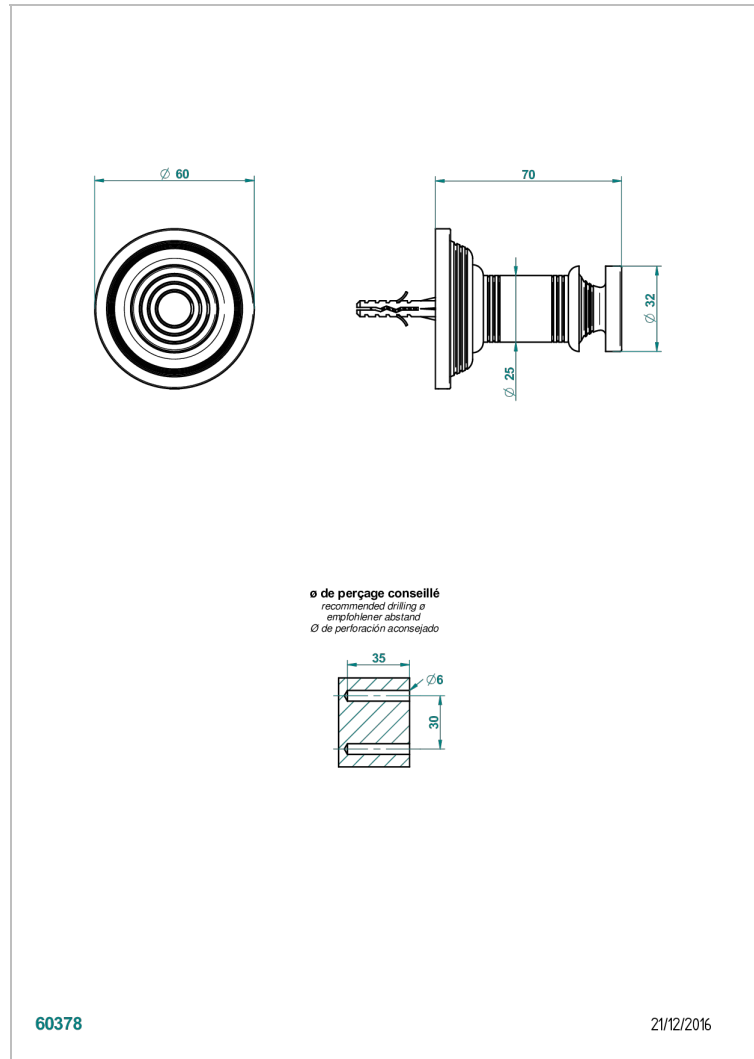

# WEST COAST WITH GUILLOCHE DECOR

U9C-517

Percha de baño

THG<sup>®</sup>  
PARIS

60378

21/12/2016

## CARACTERÍSTICAS

- West coast with Guilloché decor
- Percha de baño