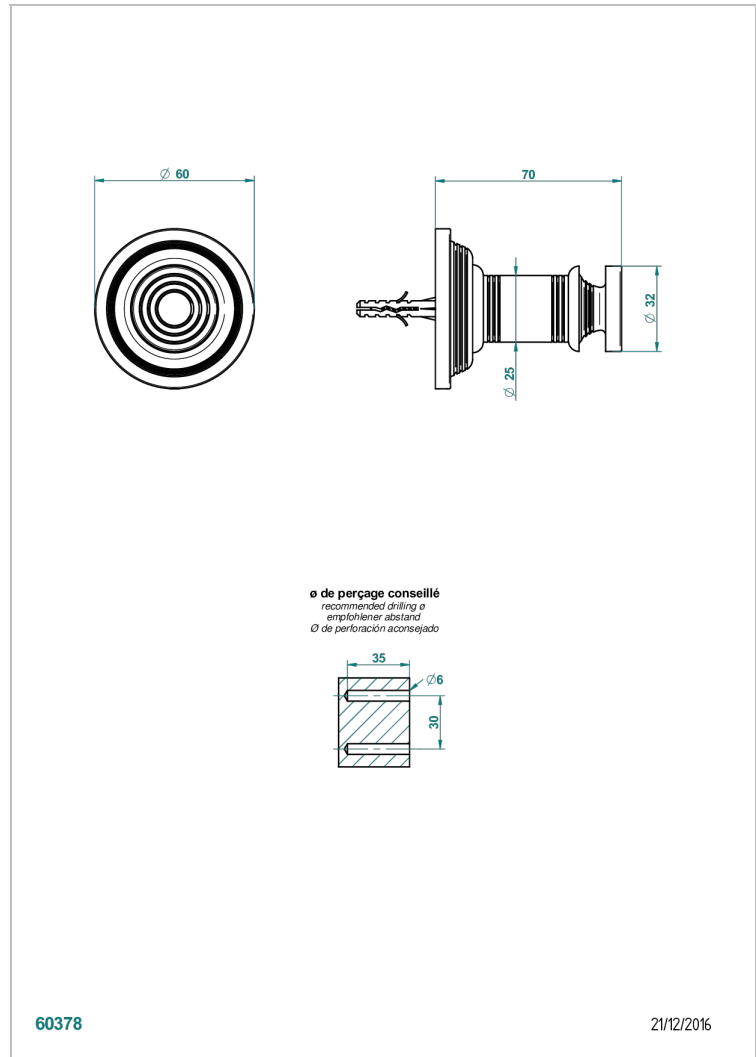

WEST COAST GUILLOCHE LIN

U9C-517

Porte-peignoir

THG[®]
PARIS

60378

21/12/2016

CARACTÉRISTIQUES

- West Coast Guilloché Lin
- Porte-peignoir

FINITIONS DISPONIBLES

Bronze clair - D01
Chromé - A02
Chromé insert doré - GA1
Chromé mat - C02
Doré brillant - F01
Doré mat - F07

Laiton fumé naturel - A13
Nickel brillant - B01
Nickel mat - C01
Noir mat céramique - D30
Or pâle - F30
Or pâle mat - F31