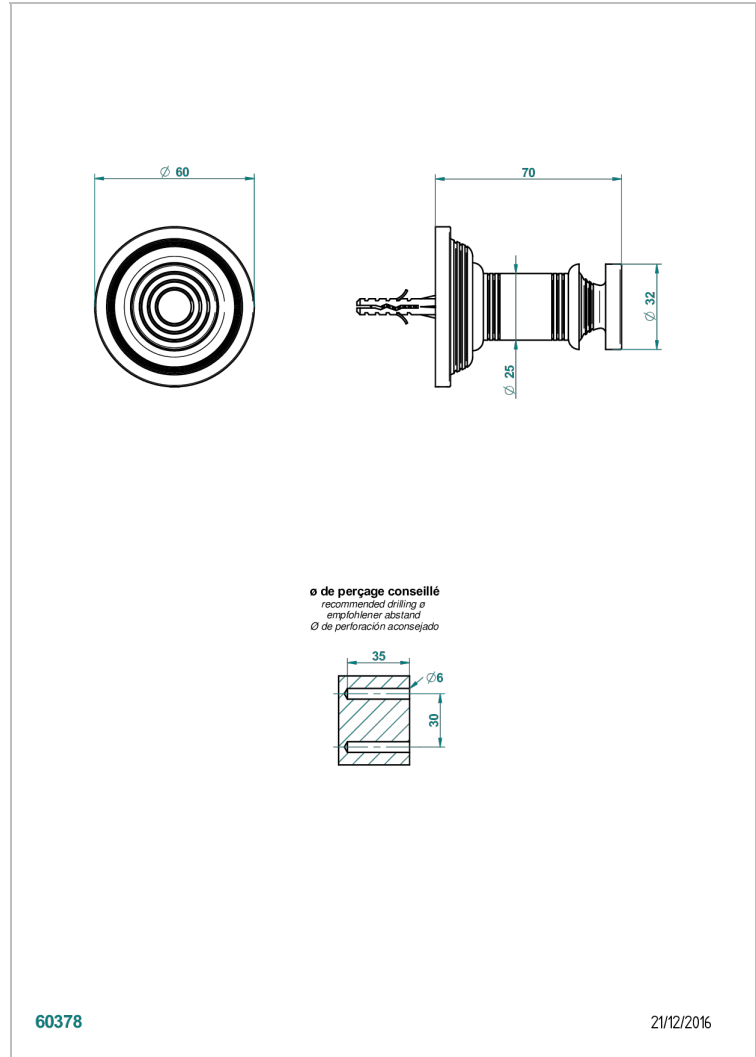

WEST COAST GUILLOCHE LIN

U9C-517

Porte-peignoir

THG[®]
PARIS

60378

21/12/2016

CARACTÉRISTIQUES

- West Coast Guilloché Lin
- Porte-peignoir

FINITIONS DISPONIBLES

Bronze clair - D01
Chromé - A02
Chromé insert doré - GA1
Chromé mat - C02
Doré brillant - F01
Doré mat - F07

Laiton fumé naturel - A13
Nickel brillant - B01
Nickel mat - C01
Noir mat céramique - D30
Or pâle - F30
Or pâle mat - F31