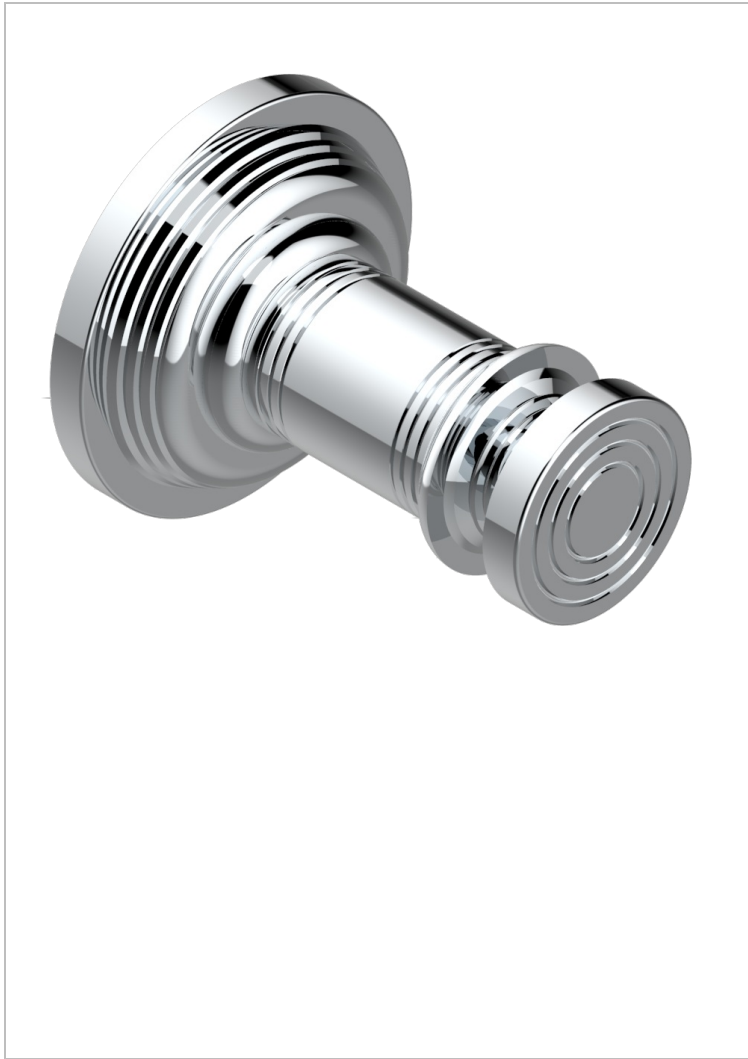

# WEST COAST WITH GUILLOCHE DECOR

U9C-517

Percha de baño

THG<sup>®</sup>  
PARIS

## CARACTERÍSTICAS

- West coast with Guilloché decor
- Percha de baño

## ACABADOS DISPONIBLES

Bronce claro - D01  
Cerámica negra mate - D30  
Cobre viejo mate - H07  
Cromo - A02  
Cromo mate - C02  
Dorado - F01

Dorado mate - F07  
Dorado pálido - F30  
Dorado pálido mate (sin barniz) - F31  
Natural smoked Brass - A13  
Níquel - B01  
Níquel mate - C01

Níquel viejo - H28  
Polished chrome with gold inlay - GA1  
Pvd blush - H62  
Pvd blush mate - H60  
Pvd color latón - H49  
Pvd color latón mate - H50

Pvd color níquel - H55  
Pvd color níquel mate - H56  
Pvd color oro - H52  
Pvd color oro mate - H53  
Pvd grafito - H64  
Pvd grafito mate - H65