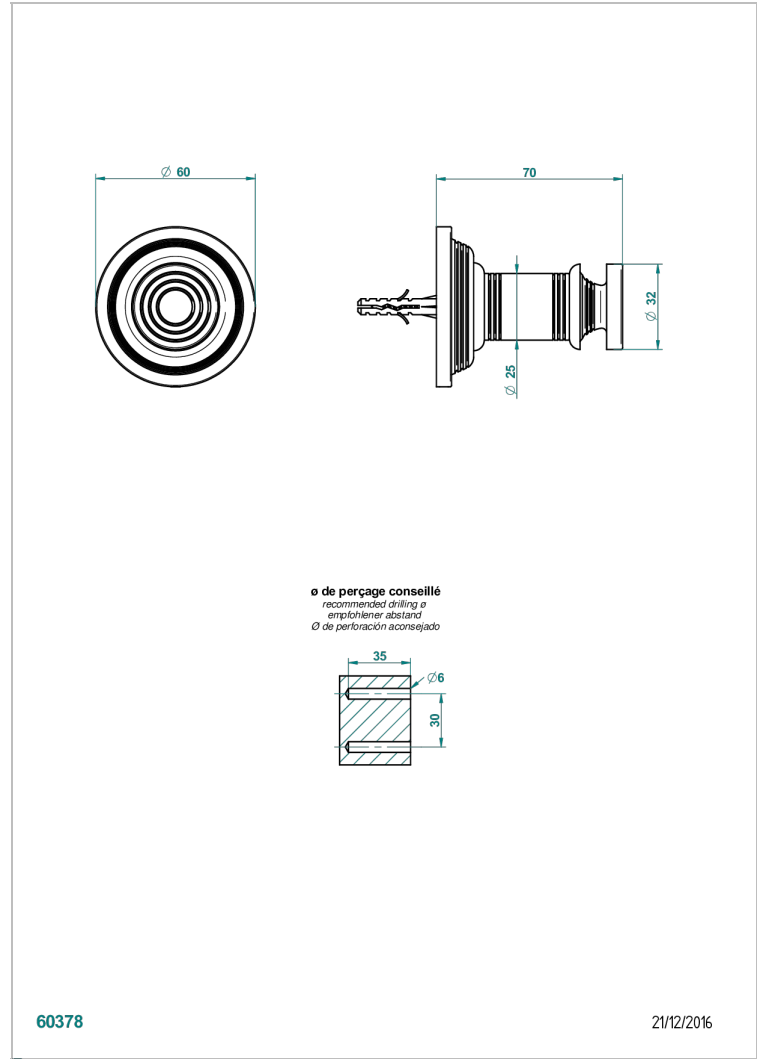

WEST COAST WITH GUILLOCHE DECOR

U9C-517

Bademantelhalter

THG[®]
PARIS

EIGENSCHAFTEN

- West coast with Guilloché decor
- Bademantelhalter

VERFÜGBARE OBERFLÄCHEN

Altnickel - H28
Blassgold - F30
Blassgold matt unlackiert - F31
Bronze hell - D01
Chrom - A02
Chrom matt - C02