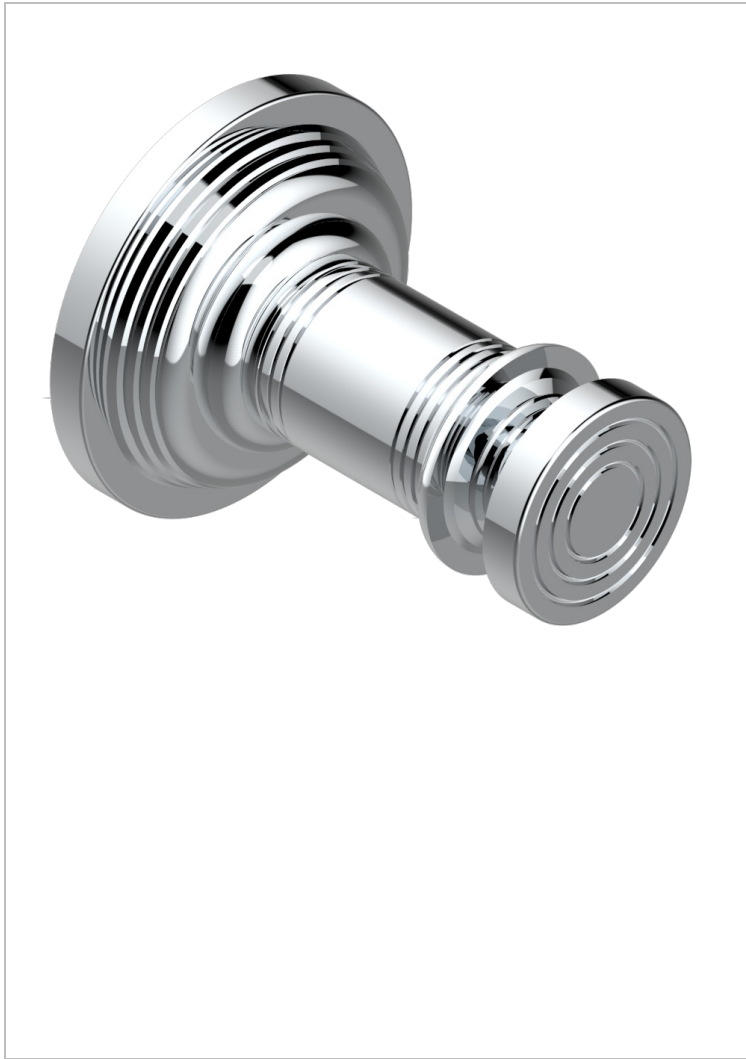

# WEST COAST WITH GUILLOCHE DECOR

U9C-517

Percha de baño

THG<sup>®</sup>  
PARIS

60378

21/12/2016

## CARACTERÍSTICAS

- West coast with Guilloché decor
- Percha de baño

## ACABADOS DISPONIBLES

Bronce claro - D01  
Cerámica negra mate - D30  
Cobre viejo mate - H07  
Cromo - A02  
Cromo mate - C02  
Dorado - F01

Dorado mate - F07  
Dorado pálido - F30  
Dorado pálido mate (sin barniz) - F31  
Natural smoked Brass - A13  
Níquel - B01  
Níquel mate - C01

Níquel viejo - H28  
Polished chrome with gold inlay - GA1  
Pvd blush - H62  
Pvd blush mate - H60  
Pvd color latón - H49  
Pvd color latón mate - H50

Pvd color níquel - H55  
Pvd color níquel mate - H56  
Pvd color oro - H52  
Pvd color oro mate - H53  
Pvd grafito - H64  
Pvd grafito mate - H65