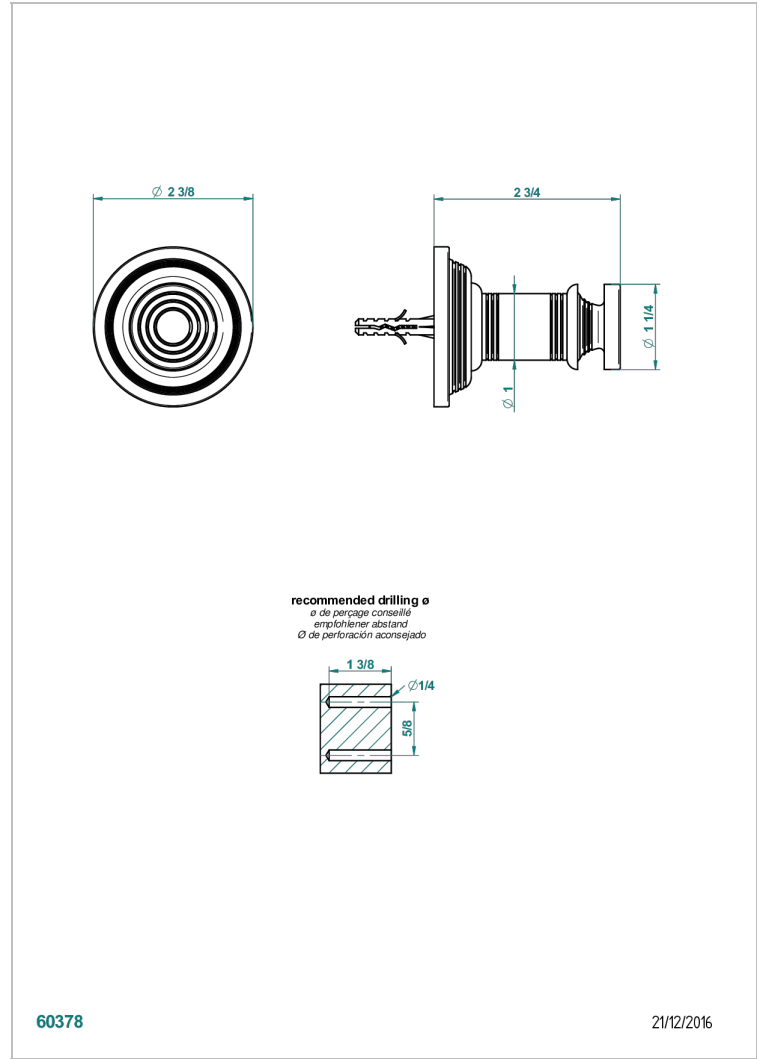

# WEST COAST WITH GUILLOCHE DECOR

U9C-517

Percha de baño

THG<sup>®</sup>  
PARIS

60378

21/12/2016

## CARACTERÍSTICAS

- West coast with Guilloché decor
- Percha de baño