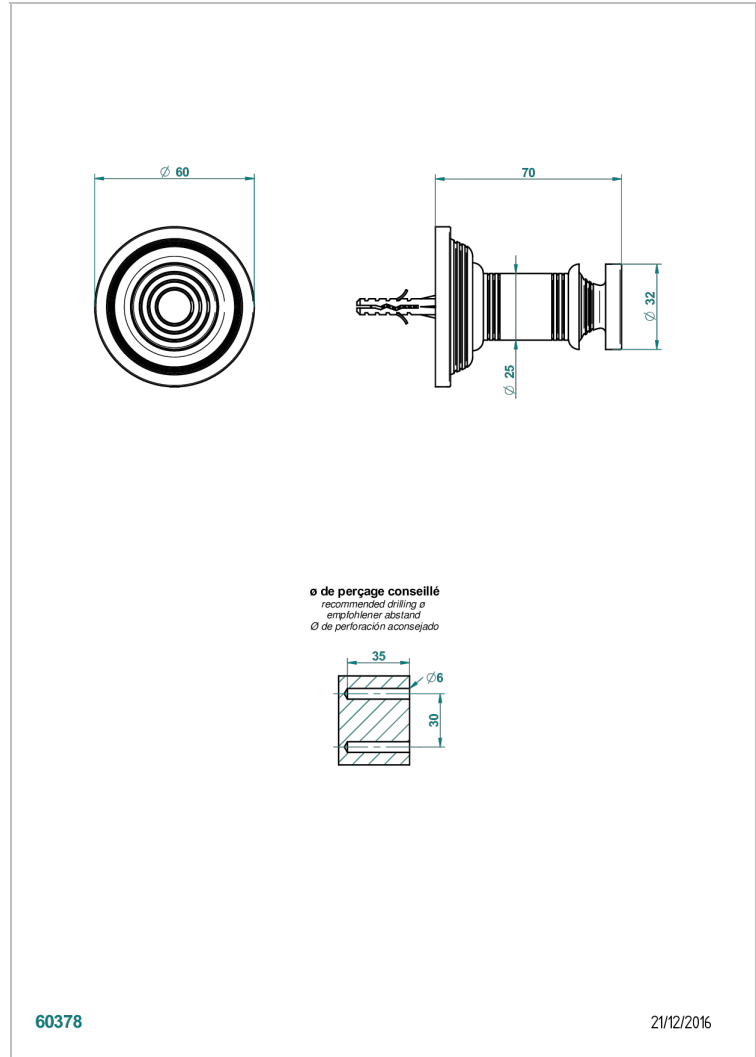

WEST COAST GUILLOCHE LIN

U9C-517

Porte-peignoir

THG[®]
PARIS

CARACTÉRISTIQUES

- West Coast Guilloché Lin
- Porte-peignoir

FINITIONS DISPONIBLES

Bronze clair - D01
Chromé - A02
Chromé insert doré - GA1
Chromé mat - C02
Doré brillant - F01
Doré mat - F07