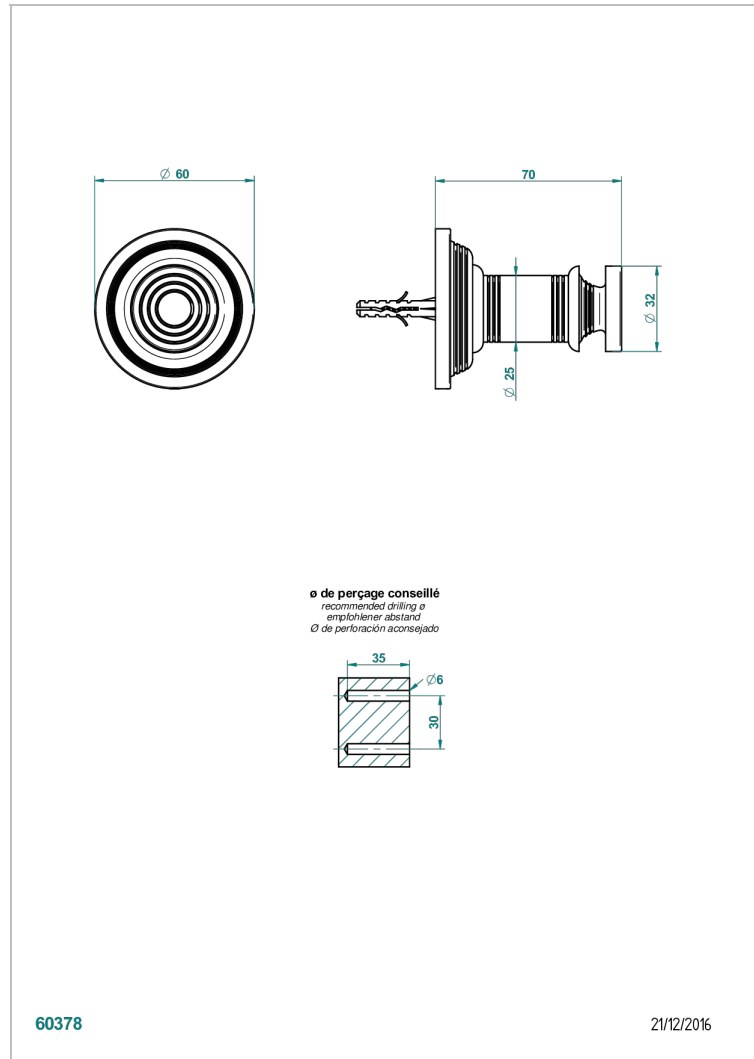

WEST COAST WITH GUILLOCHE DECOR

U9C-517

Percha de baño

THG[®]
PARIS

60378

21/12/2016

CARACTERÍSTICAS

- West coast with Guilloché decor
- Percha de baño