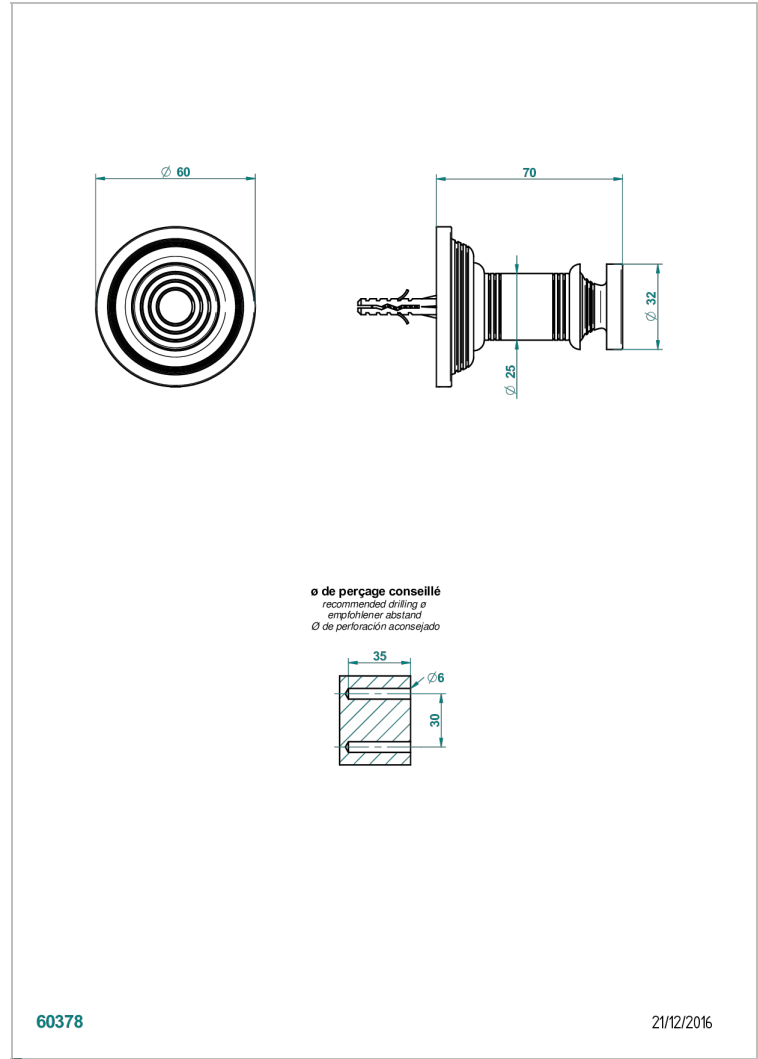

WEST COAST WITH GUILLOCHE DECOR

U9C-517

Bademantelhalter

THG[®]
PARIS

EIGENSCHAFTEN

- West coast with Guilloché decor
- Bademantelhalter

VERFÜGBARE OBERFLÄCHEN

Altnickel - H28
Blassgold - F30
Blassgold matt unlackiert - F31
Bronze hell - D01
Chrom - A02
Chrom matt - C02