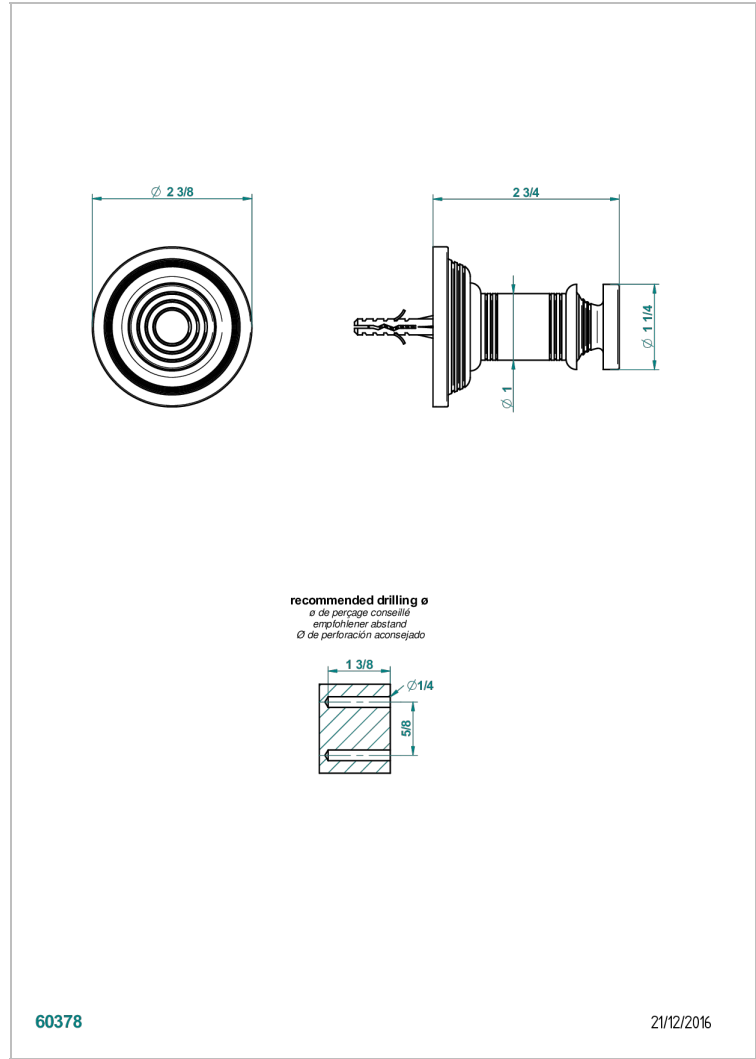

WEST COAST WITH GUILLOCHE DECOR

U9C-517

Percha de baño

THG[®]
PARIS

60378

21/12/2016

CARACTERÍSTICAS

- West coast with Guilloché decor
- Percha de baño