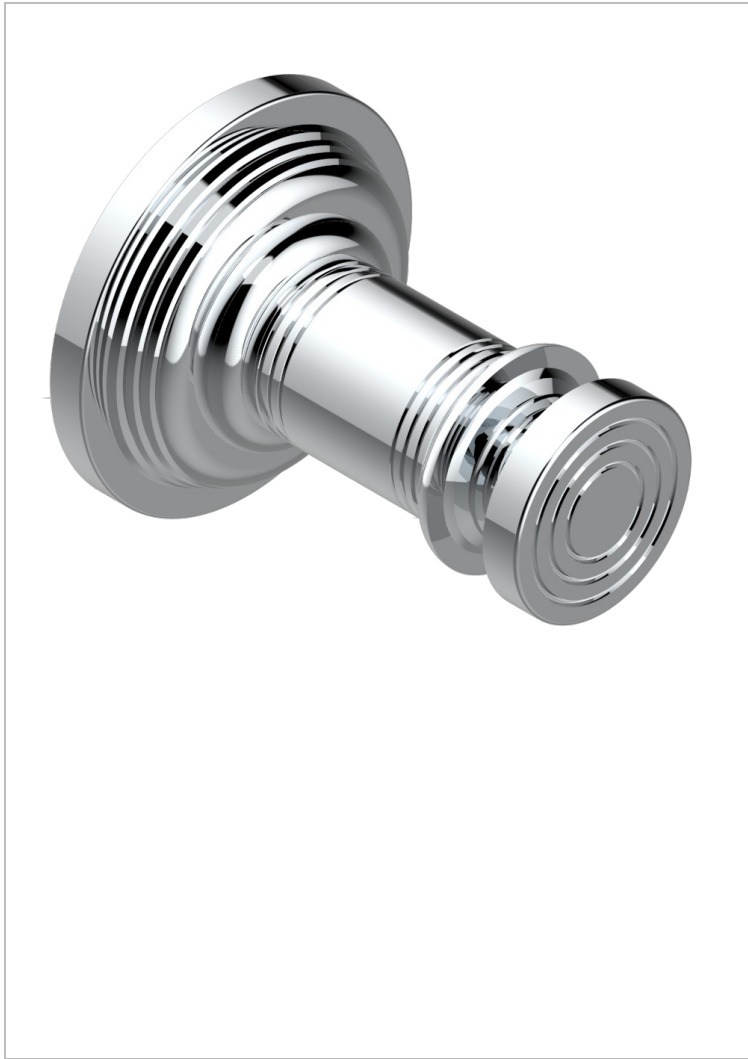

WEST COAST WITH GUILLOCHE DECOR

U9C-517

Percha de baño

THG[®]
PARIS

60378

21/12/2016

CARACTERÍSTICAS

- West coast with Guilloché decor
- Percha de baño

ACABADOS DISPONIBLES

Bronce claro - D01
Cerámica negra mate - D30
Cobre viejo mate - H07
Cromo - A02
Cromo mate - C02
Dorado - F01

Dorado mate - F07
Dorado pálido - F30
Dorado pálido mate (sin barniz) - F31
Natural smoked Brass - A13
Níquel - B01
Níquel mate - C01

Níquel viejo - H28
Polished chrome with gold inlay - GA1
Pvd blush - H62
Pvd blush mate - H60
Pvd color latón - H49
Pvd color latón mate - H50

Pvd color níquel - H55
Pvd color níquel mate - H56
Pvd color oro - H52
Pvd color oro mate - H53
Pvd grafito - H64
Pvd grafito mate - H65