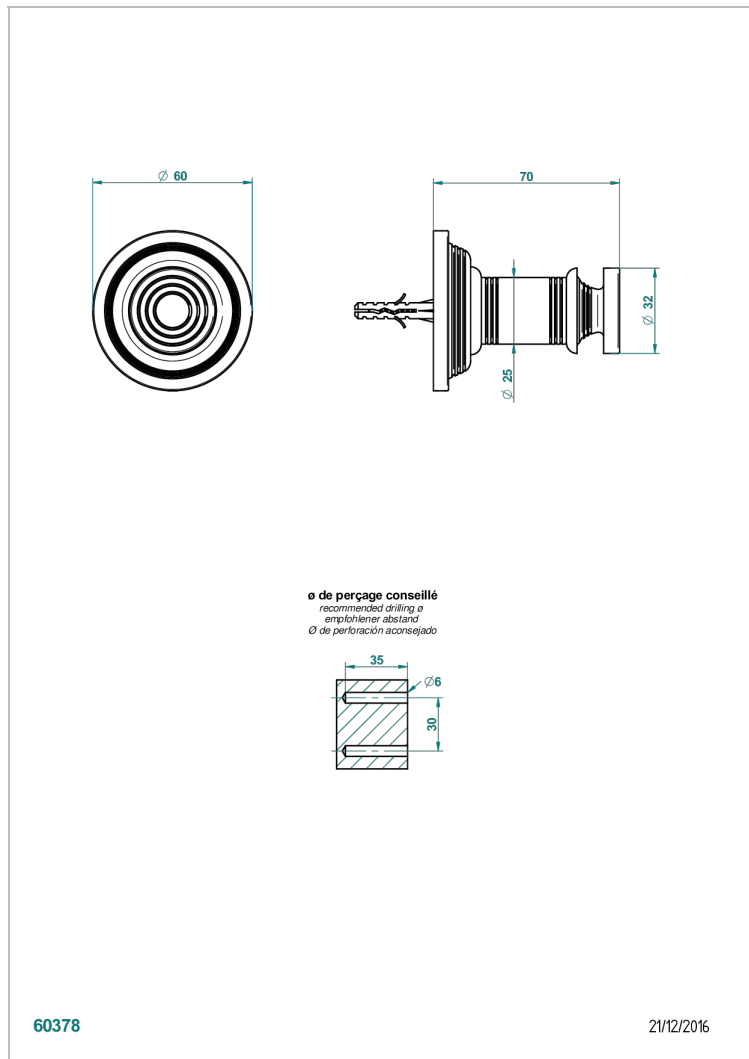

# WEST COAST METAL WITH LEVER

U9B-517

Percha de baño

THG<sup>®</sup>  
PARIS

60378

21/12/2016

## CARACTERÍSTICAS

- West Coast Metal with lever
- Percha de baño