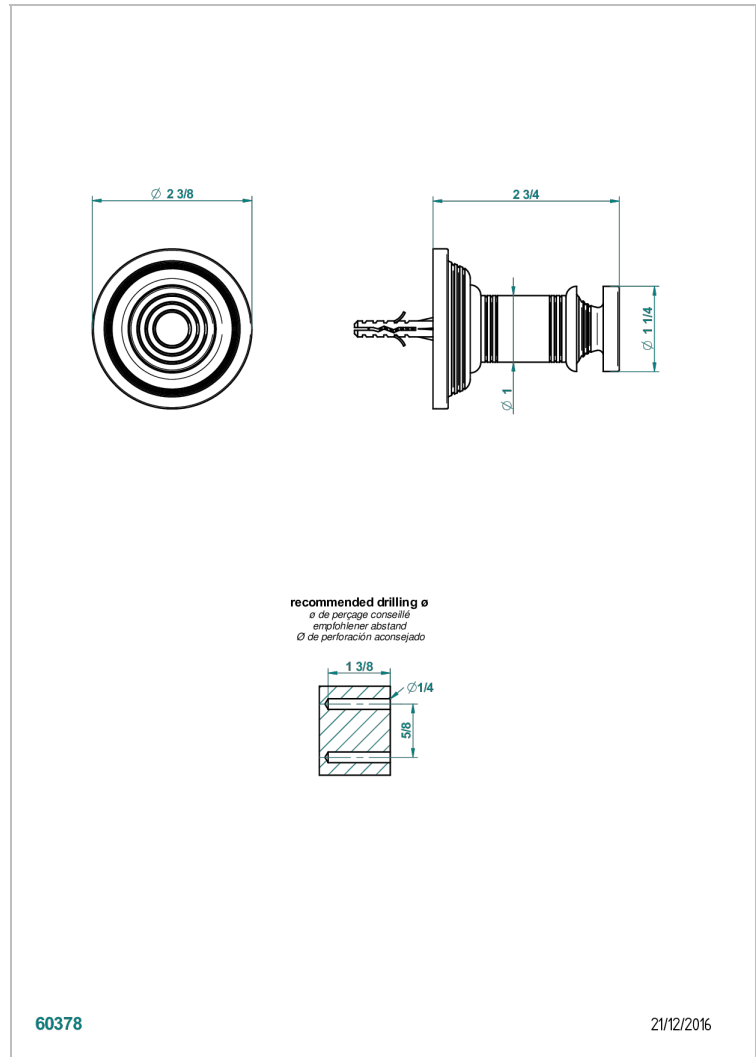

WEST COAST METAL WITH LEVER

U9B-517

Percha de baño

THG
PARIS

60378

21/12/2016

CARACTERÍSTICAS

- West Coast Metal with lever
- Percha de baño